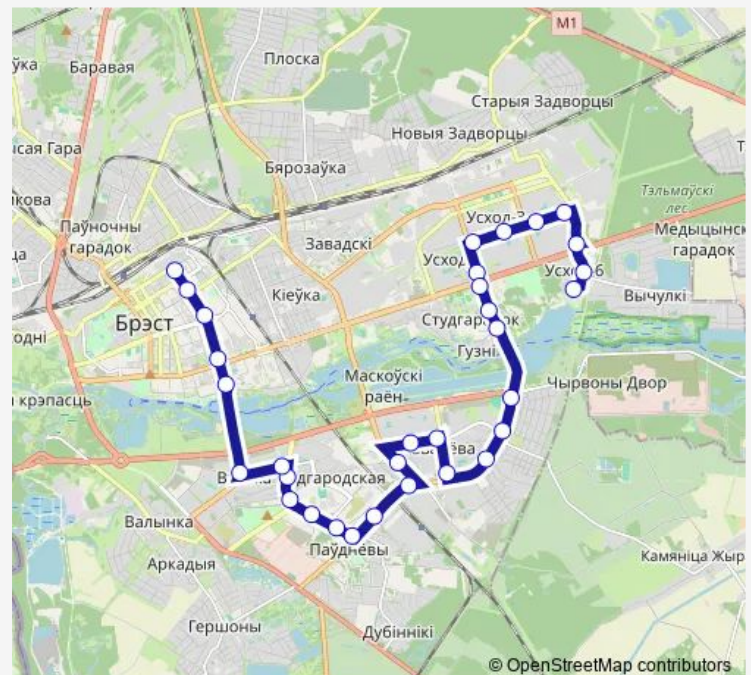

Thursday 05:30-23:57

Friday 05:30-23:57

Saturday 06:05-23:30

Sunday 06:05-23:30

Route info

Direction: Завод Газоаппарат

Stops: 30

Trip Duration: 1 hour 4 min

Партизанский проспект

Орловская

Школьная

Восточная

Лицей

Дом Ветеранов

Стафеева

Цэнтральная бальніца (высадка пасажыраў)

Центральная больница

Direction

Центральная больница — Завод Газоаппарат

32 stops

[Open route schedule](#)

Центральная больница

Стафеева

Дом ветеранов