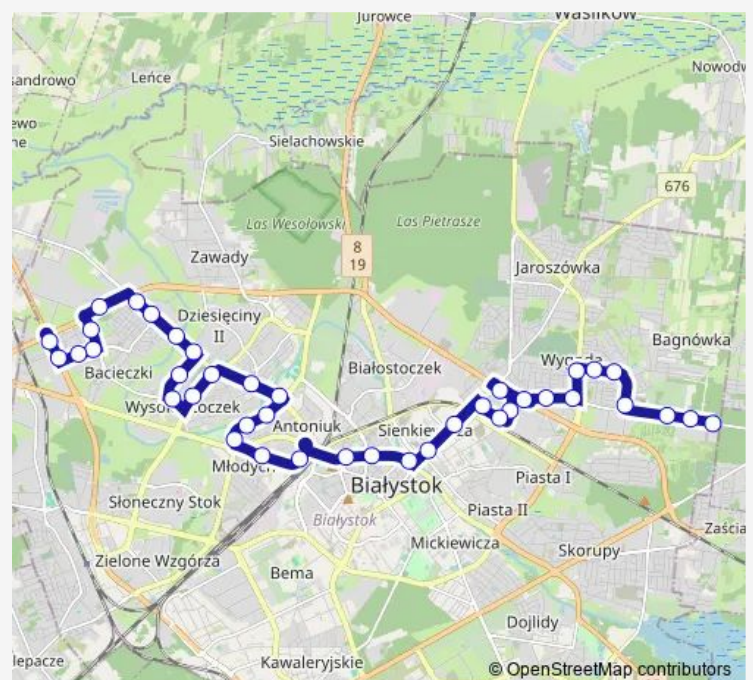

al. Piłsudskiego/Botaniczna(307)

Kolejowa/Dworzec PKP(596)

Zwycięstwa/Prowiantowa(597)

Route schedule

Warzywna/Pętla(197) — N. Sił Zbrojnych/Ogródki Dzi-
ałkowe(145)

Monday 03:59-23:27

Tuesday 03:59-23:27

Wednesday 03:59-23:27

Thursday 03:59-23:27

Friday 03:59-23:27

Saturday 04:41-23:28

Sunday 04:57-23:27

Route info

Direction: Warzywna/Pętla(197)

Stops: 40

Trip Duration: 1 hour 1 min

Wierzbowa/Rondo Reagana(258)

Wierzbowa/Technikum Mechaniczne(538)

Wierzbowa/Ordonówny(010)

Antoniukowska/Świątokrzyska(004)

Antoniuk Fabryczny/Gajowa(007)

Konstytucji 3 Maja/Cmentarz Św. Rocha(163)

Konstytucji 3 Maja/Wysoki Stoczek(164)