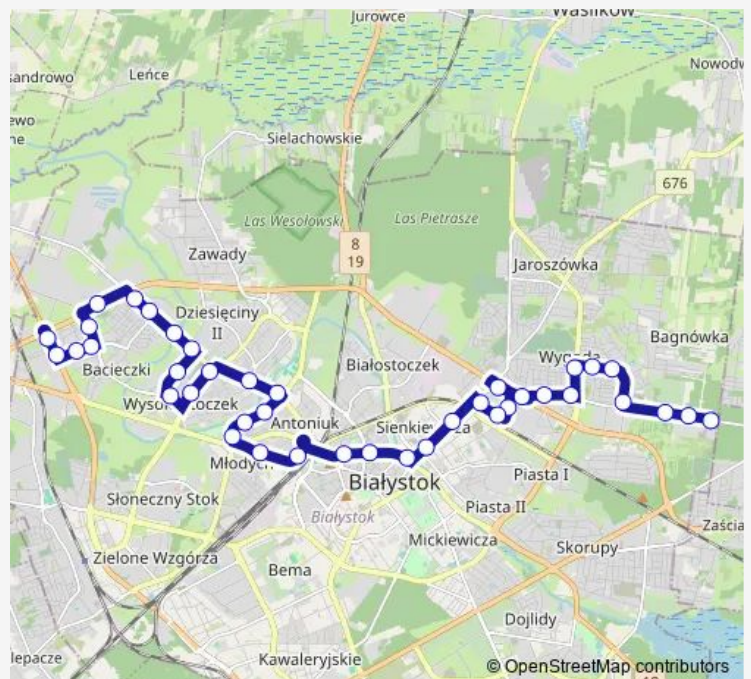

al. Piłsudskiego/Botaniczna(307)

Kolejowa/Dworzec PKP(596)

Zwycięstwa/Prowiantowa(597)

Route schedule

Warzywna/Pętla(197) — N. Sił Zbrojnych/Ogródki Dzi-
ałkowe(145)

Monday 03:59-23:27

Tuesday 03:59-23:27

Wednesday 03:59-23:27

Thursday 03:59-23:27

Friday 03:59-23:27

Saturday 04:41-23:28

Sunday 04:57-23:27

Route info

Direction: Warzywna/Pętla(197)

Stops: 40

Trip Duration: 0 hour 56 min

Wierzbowa/Rondo Reagana(258)

Wierzbowa/Technikum Mechaniczne(538)

Wierzbowa/Ordonówny(010)

Antoniukowska/Świątokrzyska(004)

Antoniuk Fabryczny/Gajowa(007)

Konstytucji 3 Maja/Cmentarz Św. Rocha(163)

Konstytucji 3 Maja/Wysoki Stoczek(164)