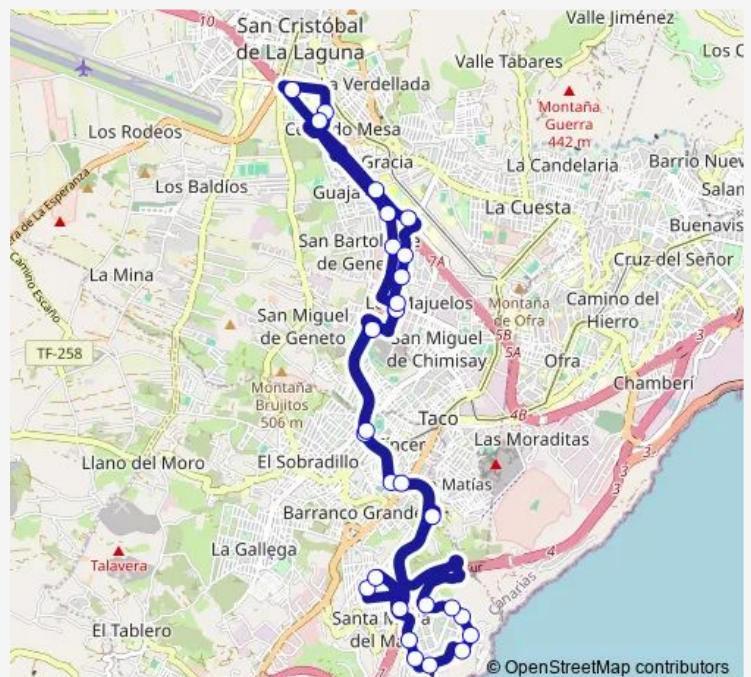

EL Draguillo (T)

EL Molino

Tincer

Route schedule

Intercambiador Laguna (T) — Intercambiador Laguna (T)

Monday 07:05-21:30

Tuesday 07:05-21:30

Wednesday 07:05-21:30

Thursday 07:05-21:30

Friday 07:05-21:30

Saturday 07:20-21:30

Sunday —

Route info

Direction: Intercambiador Laguna (T)

Stops: 30

Trip Duration: 0 hour 41 min

18 — LA Laguna -> Añaza - POR Centros Comerciales

Montaña Pacho

SAN Juan Bosco

LA Hornera

Vesubio

LAS Chumberas

Campus DE Guajara (T)

Andrómeda