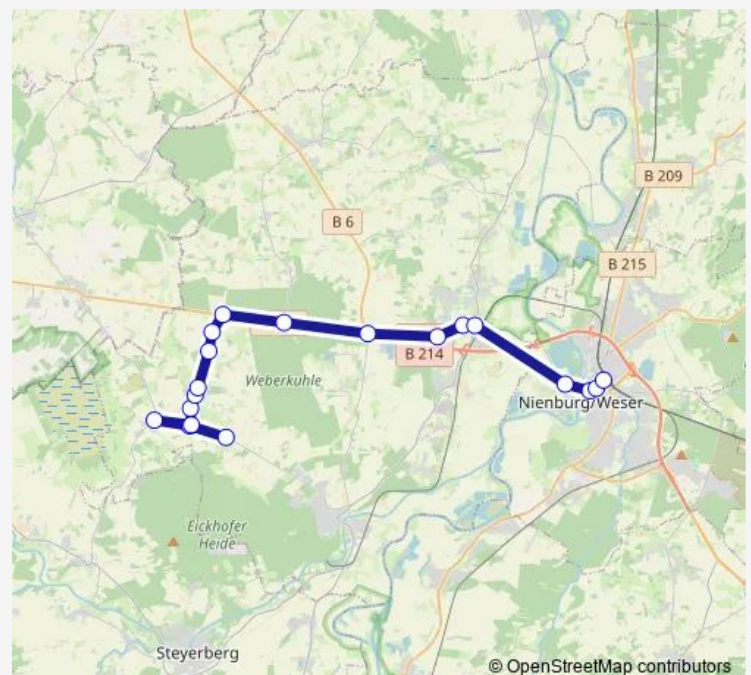

Pennigsehl Abzw. B 214

Holte(Wietzen) Weberkuhle/Holter Straße

Lemke(Marklohe) Abzw. Glissen

Lemke(Marklohe) Sulinger Straße

Lemke(Marklohe) Am Dorfteich

Lemke(Marklohe) Abzw. Oyle

Nienburg Wesertor

Nienburg Marienstraße

Nienburg Uhrlaubstraße

Route schedule

Deblinghausen Alte Schule — Nienburg(Weser) Bahnhof/Zob

Monday 07:54-12:25

Tuesday 07:54-12:25

Wednesday 07:54-12:25

Thursday 07:54-12:25

Friday 07:54-12:25

Saturday 07:55-12:55

Sunday —

Route info

Direction: Deblinghausen Alte Schule

Stops: 22

Trip Duration: 0 hour 38 min

Direction

Voigtei Hasselbusch — Nienburg Im Meerbachbogen

32 stops

[Open route schedule](#)

Voigtei Hasselbusch

Voigtei Mexico

Voigtei Oldenburg

Voigtei Heide

Voigtei Stelle

Deblinghausen Staken