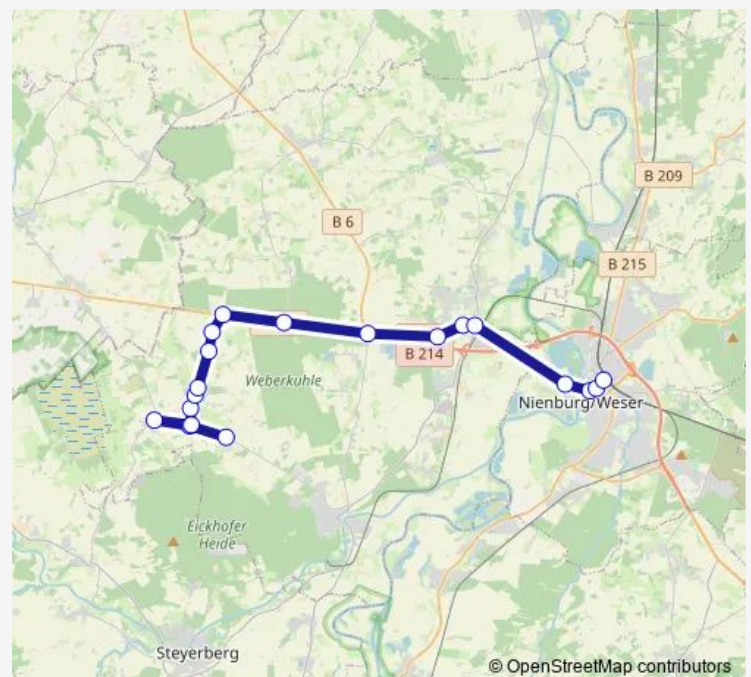

Pennigsehl Abzw. B 214

Holte(Wietzen) Weberkuhle/Holter Straße

Lemke(Marklohe) Abzw. Glissen

Lemke(Marklohe) Sulinger Straße

Lemke(Marklohe) Am Dorfteich

Lemke(Marklohe) Abzw. Oyle

Nienburg Wesertor

Nienburg Marienstraße

Saturday 07:55-12:55

Sunday —

Route info

Direction: Deblinghausen Alte Schule

Stops: 22

Trip Duration: 0 hour 38 min

Direction

Nienburg Im Meerbachbogen — Voigtei Oldenburg

36 stops

[Open route schedule](#)

Nienburg Im Meerbachbogen

Nienburg(Weser) Bahnhof/Zob

Nienburg Uhrlaubstraße

Nienburg Marienstraße

Nienburg Wesertor

Lemke(Marklohe) Abzw. Oyle

Lemke(Marklohe) Heidberg

Marklohe Schulzentrum

Lemke(Marklohe) Heidberg

Lemke(Marklohe) Am Dorfteich

Lemke(Marklohe) Sulinger Straße

Lemke(Marklohe) Abzw. Glissen

Holte(Wietzen) Weberkuhle/Holter Straße

Pennigsehl Abzw. B 214