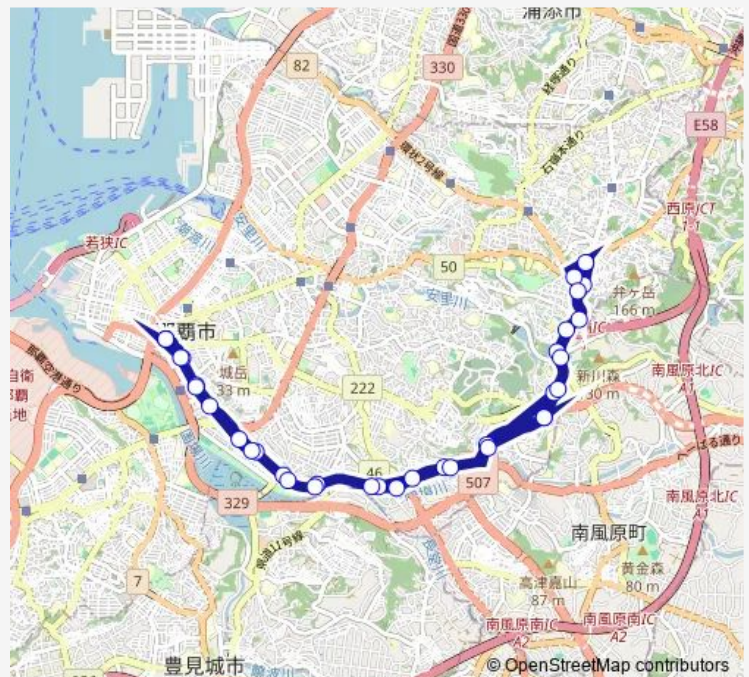

赤田

崎山

那覇インター前

Route schedule

那覇バスターミナル — 那覇バスターミナル

Monday 08:30-15:50

Tuesday 08:30-15:50

Wednesday 08:30-15:50

Thursday 08:30-15:50

Friday 08:30-15:50

Saturday —

Sunday —

Route info

Direction: 那覇バスターミナル

Stops: 34

Trip Duration: 0 hour 57 min

■ 18 — 首里駅線

BusMaps

県立医療センター前

真和志高校前

那覇市民体育館前

上間

国場

樋川