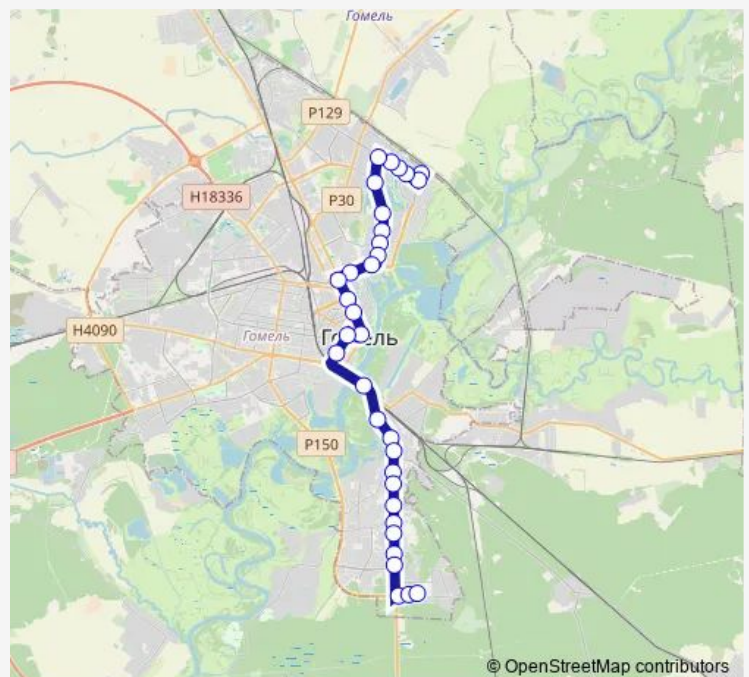

### Direction

Микрорайон «Клёнковский» — Конечная (Центр радиационной медицины)

33 stops

[Open route schedule](#)

Микрорайон «Клёнковский»

улица Чечерская

Микрорайон № 20а

улица Макаёнка

### Route schedule

Микрорайон «Клёнковский» — Конечная (Центр радиационной медицины)

Monday	05:42-00:06 <sup>+1</sup>
Tuesday	05:42-00:06 <sup>+1</sup>
Wednesday	05:42-00:06 <sup>+1</sup>
Thursday	05:42-00:06 <sup>+1</sup>
Friday	05:42-00:06 <sup>+1</sup>
Saturday	06:24-21:42
Sunday	06:24-21:42

### Route info

Direction: Микрорайон «Клёнковский»

Stops: 33

Trip Duration: 1 hour 8 min

улица Международная

Вторая школа

улица Ленинградская

Микрорайон № 35

## Route info

Direction: Конечная (Центр радиационной медицины)

Stops: 33

Trip Duration: 1 hour 10 min

Дружба

Ледовый дворец

улица Огоренко

Универсам «Брянский»