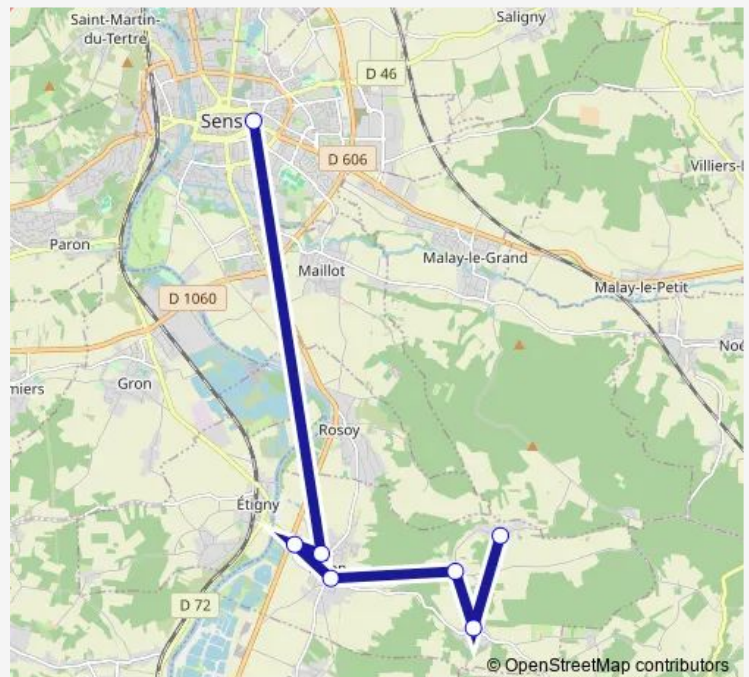

Direction

Veron - Valperonne — Sens - Place des Héros

6 stops

[Open route schedule](#)

Veron - Valperonne

Puits Botin

Villambert

Veron Centre

Lotissement 47 av Gare

Sens - Place des Héros

Route schedule

Veron - Valperonne — Sens - Place des Héros

Monday 07:08

Tuesday 07:08

Wednesday 07:08

Thursday 07:08

Friday 07:08

Saturday —

Sunday —

Route info

Direction: Veron - Valperonne

Stops: 6

Trip Duration: 0 hour 27 min

Direction

Sens - Place des Héros — Veron - Valperonne

7 stops

[Open route schedule](#)

Sens - Place des Héros

Veron Centre

Lotissement 47 av Gare

Villambert

Puits Botin