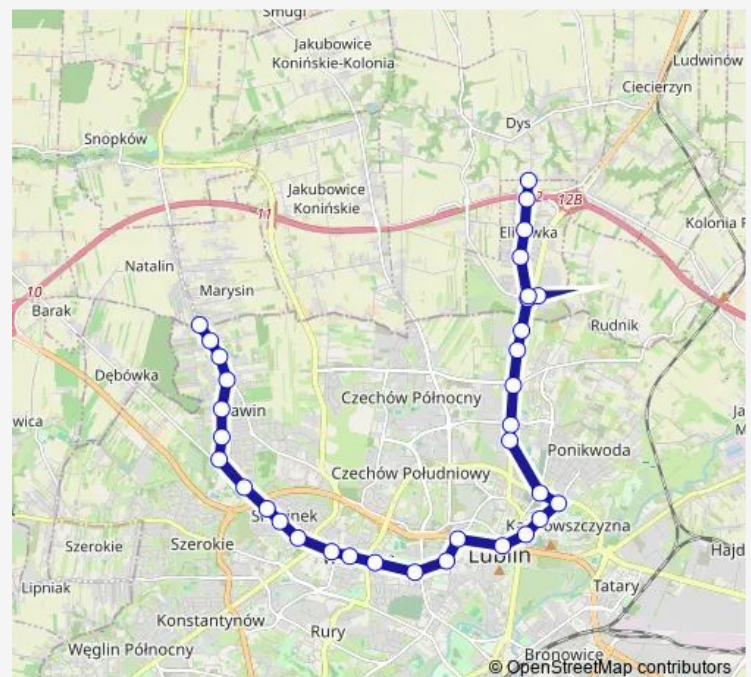

KUL 02

Route schedule

Majdan Krasieniński - sklep NŻ 02 — Elizówka - giełda 03

Monday 04:28-22:27

Tuesday 04:28-22:03

Wednesday 04:28-22:03

Thursday 04:28-22:03

Friday 04:28-22:03

Saturday 04:54-22:18

Sunday 04:49-22:27

Route info

Direction: Majdan Krasieniński - sklep NŻ 02

Stops: 35

Trip Duration: 0 hour 52 min

Krakowskie Przedmieście 04

Plac Litewski 02

Związkowa 01

Dożynkowa 01

Ikea 01

Elizówka - giełda 03

Direction

Majdan Krasieniński - sklep NŻ 02 — Elizówka 03

38 stops

[Open route schedule](#)