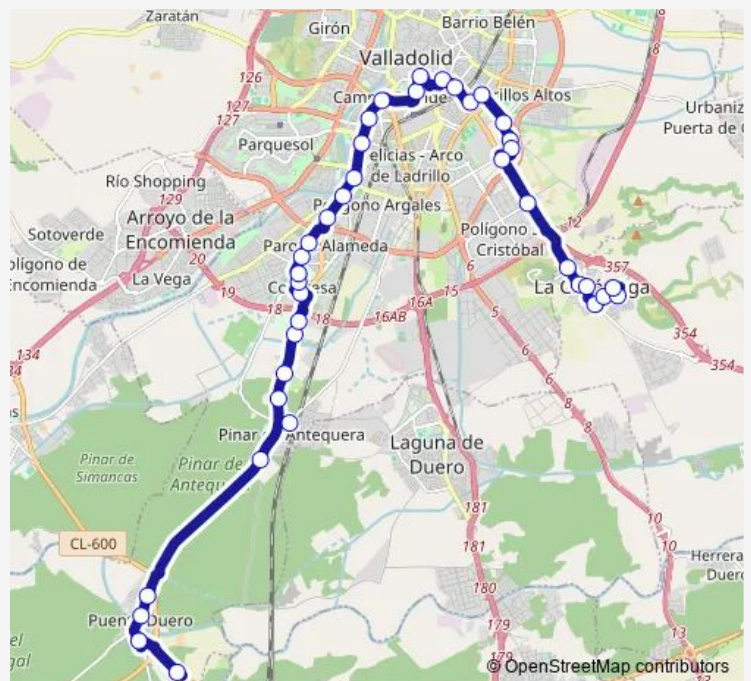

Bus 18 Puente Duero - San Isidro - La Cistérniga

[Go to website](#)

Direction

Plaza Circular 7 esquina Industrias — Carretera Viana junto a Pinarillo.

26 stops

[Open route schedule](#)

- Plaza Circular 7 esquina Industrias
- Calle Nicolás Salmerón 19 esquina Labradores
- Plaza Caño Argales
- Calle Dos de Mayo esquina Divina Pastora
- Plaza Zorrilla 3 esquina Santiago
- Paseo Zorrilla 52 esquina Paseo Hospital Militar
- Paseo Zorrilla 88 frente Plaza de Toros
- Paseo Zorrilla 130 Centro Comercial
- Paseo Zorrilla 166 frente Lava
- Paseo Zorrilla 198 La Rubia
- Paseo Zorrilla 236 Centro Comercial
- Cañada Real 74 frente Vinos Ribera de Duero
- Cañada Real 144 esquina Vega de Valdetronco
- Calle Antonio Machado esquina Pío Baroja
- Calle Pío Baroja 14 esquina Miguel Delibes
- Calle Miguel Delibes 40 esquina Unamuno
- Carretera Rueda frente Madroño
- Carretera Rueda frente 187 frente Hotel
- Carretera Rueda 232 Colegio Ave María
- Carretera Rueda Parque Artillería
- Carretera Rueda Piscinas Fasa

Route schedule

Plaza Circular 7 esquina Industrias — Carretera Viana junto a Pinarillo.

Monday	—
Tuesday	—
Wednesday	—
Thursday	—
Friday	—
Saturday	07:30
Sunday	—

Route info

Direction: Plaza Circular 7 esquina Industrias

Stops: 26

Trip Duration: 0 hour 35 min

18 — Puente Duero - San Isidro - La Cistérniga

El Pinar de Antequera hacia Pte Duero

Carretera Rueda frente Cuartel Teniente Galiana

Calle Real 106 Plaza Damián Tascón Prieto

Carretera Viana esquina Cañada Valdestillas

Carretera Viana junto a Pinarillo.

Direction

Camino de Las Yeseras Polideportivo Municipal — Cañada Valdestillas 21

39 stops

[Open route schedule](#)

Camino de Las Yeseras Polideportivo Municipal