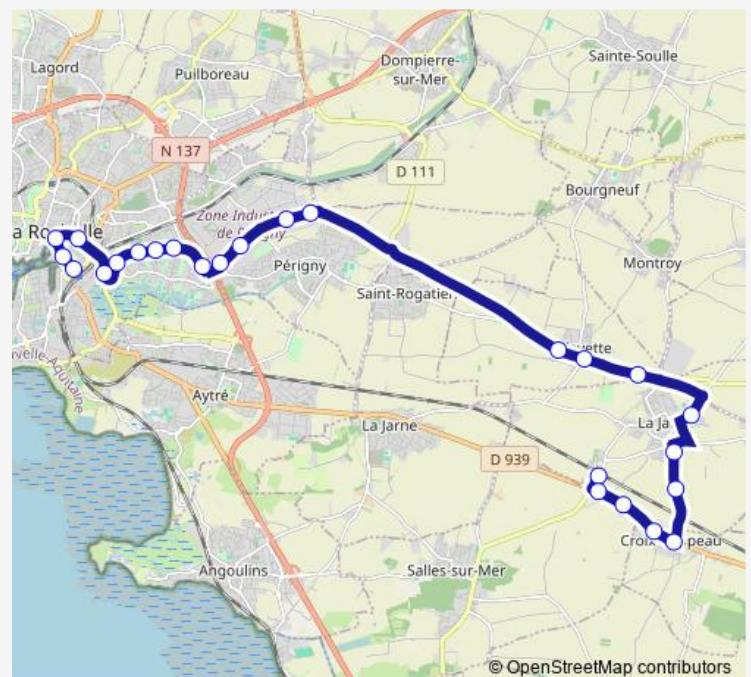

Petit Brouage

Lycée Valin

Gare La Rochelle - Jean Moulin

Route schedule

La Jarrie Gare SnCF — Gare La Rochelle (De Gaulle)

Monday 06:55-19:20

Tuesday 06:55-19:20

Wednesday 06:55-19:20

Thursday 06:55-19:20

Friday 06:55-19:20

Saturday 08:10-18:10

Sunday —

Route info

Direction: La Jarrie Gare SnCF

Stops: 25

Trip Duration: 0 hour 49 min

Hôpital

Dames Blanches (St-Sauveur)

Porte Saint-Nicolas (Motte-Rouge)

Gare La Rochelle (De Gaulle)

Direction

Gare La Rochelle (De Gaulle) — La Jarrie Gare SnCF

26 stops

[Open route schedule](#)