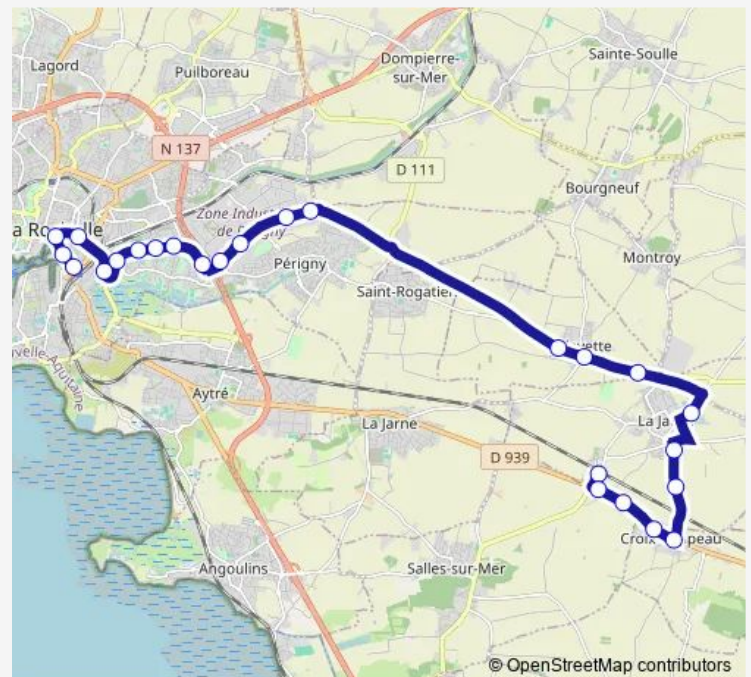

Petit Brouage

Lycée Valin

Gare La Rochelle - Jean Moulin

Route schedule

La Jarrie Gare SnCF — Gare La Rochelle (De Gaulle)

Monday 06:55-19:20

Tuesday 06:55-19:20

Wednesday 06:55-19:20

Thursday 06:55-19:20

Friday 06:55-19:20

Saturday 08:10-18:10

Sunday —

Route info

Direction: La Jarrie Gare SnCF

Stops: 25

Trip Duration: 0 hour 39 min

Hôpital

Dames Blanches (St-Sauveur)

Porte Saint-Nicolas (Motte-Rouge)

Gare La Rochelle (De Gaulle)

Direction

Gare La Rochelle (De Gaulle) — La Jarrie Gare SnCF

26 stops

[Open route schedule](#)

Gare La Rochelle (De Gaulle)

Porte Saint-Nicolas (Motte-Rouge)

Dames Blanches (St-Nicolas)

Hôpital

Gare La Rochelle - Jean Moulin

Lycée Valin

Petit Brouage

Schoelcher