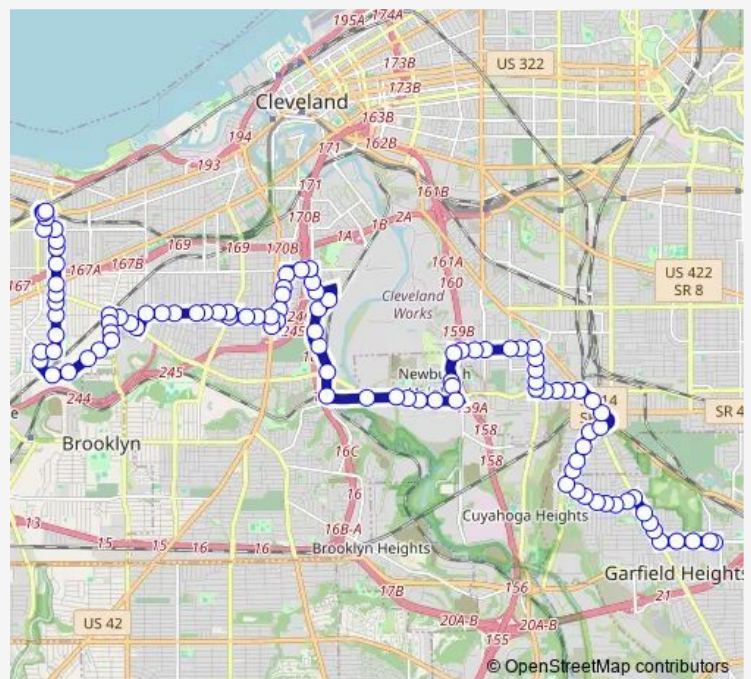

9701 Clinton Rd

9201 Clinton Rd

8325 Clinton Rd

Route schedule

West Blvd-Cudell Station Stop #2 — Marymount Hospital Layover

Monday 05:00-23:00

Tuesday 05:00-23:00

Wednesday 05:00-23:00

Thursday 05:00-23:00

Friday 05:00-23:00

Saturday 05:00-23:00

Sunday 05:00-23:00

Route info

Direction: West Blvd-Cudell Station Stop #2

Stops: 101

Trip Duration: 0 hour 59 min

18 — West 98–Garfield

7603 Clinton Rd

3580 Ridge Rd

Ridge RD & Denison Av

Denison AV & Denison AV Loop

6715 Denison Av

W 65th ST & Denison Av

W 65th ST & Storer Av

Stops: 100

Trip Duration: 1 hour 11 min

Harvard AV & E 78th St

Harvard AV & Jones Rd

Harvard AV & E 74th St

E 71st ST & Harvard Av

E 71st ST & Ottawa Rd

E 71st ST & Lansing Av