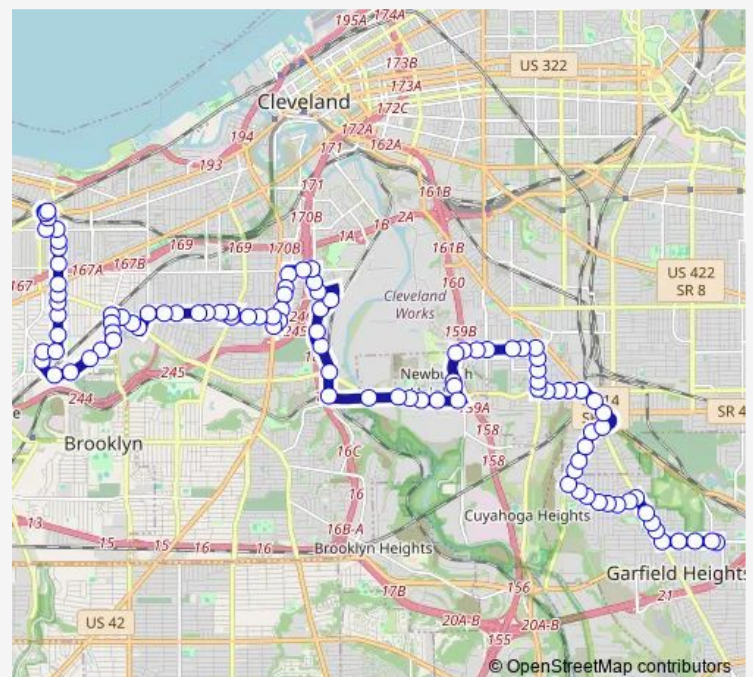

9701 CLINTON RD

9201 CLINTON RD

8325 Clinton Rd

Route schedule

West Blvd-Cudell Station Stop #2 — Marymount Hospital Layover

Monday 05:00-23:00

Tuesday 05:00-23:00

Wednesday 05:00-23:00

Thursday 05:00-23:00

Friday 05:00-23:00

Saturday 05:00-23:00

Sunday 05:00-23:00

Route info

Direction: West Blvd-Cudell Station Stop #2

Stops: 101

Trip Duration: 1 hour 2 min

18 — West 98–Garfield

7603 Clinton Rd

3580 Ridge Rd

Ridge RD & Denison Av

Denison AV & Denison AV Loop

6715 Denison Av

W 65th ST & Denison Av

W 65th ST & Storer Av

Stops: 100

Trip Duration: 1 hour 8 min

Harvard AV & E 78th St

Harvard AV & Jones Rd

Harvard AV & E 74th St

E 71st ST & Harvard Av

E 71st ST & Ottawa Rd

E 71st ST & Lansing Av