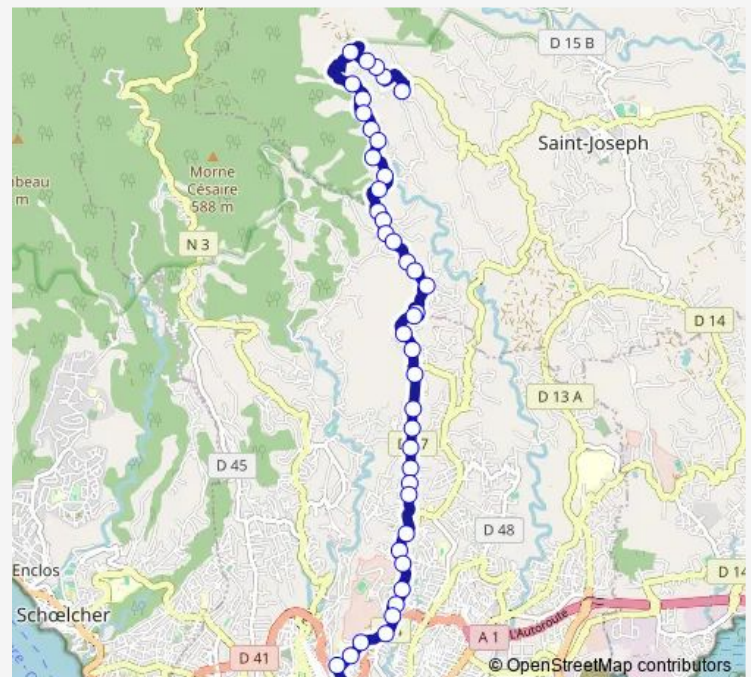

Bus 18 Fond Cacao Nardal

[Go to website](#)

Direction

Nardal — Fd Cacao Pv

42 stops

[Open route schedule](#)

- Nardal
- Calvaire Pv
- Gerbault Pv
- La Folie Pv
- Redoute Maternité Pv
- Redoute Pv
- Fort Desaix Pv1
- Redoute 2pv
- Croisée Coridon
- Etoile
- Patte De Canard
- Bocharel Pv
- La Charmeuse
- Ravine Vilaine 1pv
- Desbrosses
- Tire D'aile
- Giratoire Bel Horizon
- Ravine Vilaine 2pv
- Les Hameaux
- Ravine Vilaine 3pv
- Ravine Vilaine 4pv

Stops: 42

Trip Duration: 0 hour 33 min

18 — Fond Cacao Nardal

Vallée Heureuse

La Cafetière

Voltigeur

Ribodeau

Derainville

Tuesday 05:30-19:56

Wednesday 05:30-19:56

Thursday 05:30-19:56

Friday 05:30-19:56

Saturday 05:30-20:00

Sunday 05:30-19:58

Route info

Direction: Fd Cacao Pv

Stops: 43

Trip Duration: 0 hour 30 min

Tire D'aile

Grenade

Desbrosses

Ravine Vilaine 1pv

La Charmeuse

Bocharel Pv