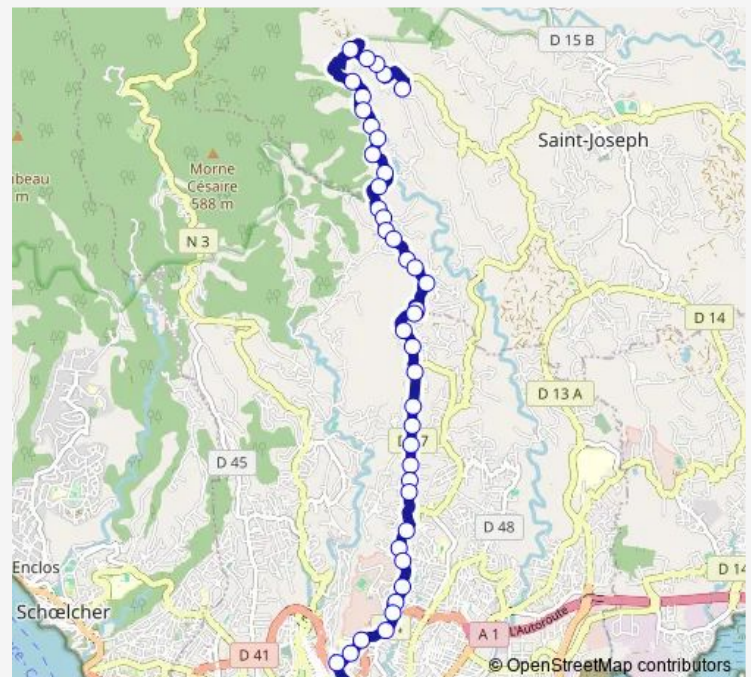

### Direction

Nardal — Fd Cacao Pv

42 stops

[Open route schedule](#)

- Nardal
- Calvaire Pv
- Gerbault Pv
- La Folie Pv
- Redoute Maternité Pv
- Redoute Pv
- Fort Desaix Pv1
- Redoute 2pv
- Croisée Coridon
- Etoile
- Patte De Canard
- Bocharel Pv
- La Charmeuse
- Ravine Vilaine 1pv
- Desbrosses
- Tire D'aile
- Giratoire Bel Horizon
- Ravine Vilaine 2pv
- Les Hameaux
- Ravine Vilaine 3pv
- Ravine Vilaine 4pv

### Route schedule

Nardal — Fd Cacao Pv

Monday	06:00-20:30
Tuesday	06:00-20:30
Wednesday	06:00-20:30
Thursday	06:00-20:30
Friday	06:00-20:30
Saturday	06:00-20:30
Sunday	06:10-20:30

### Route info

Direction: Nardal

Stops: 42

Trip Duration: 0 hour 33 min

18 — Fond Cacao Nardal

Vallée Heureuse

La Cafetière

Voltigeur

## Route info

Direction: Fd Cacao Pv

Stops: 43

Trip Duration: 0 hour 47 min

Tire D'aile

Grenade

Desbrosses

Ravine Vilaine 1pv