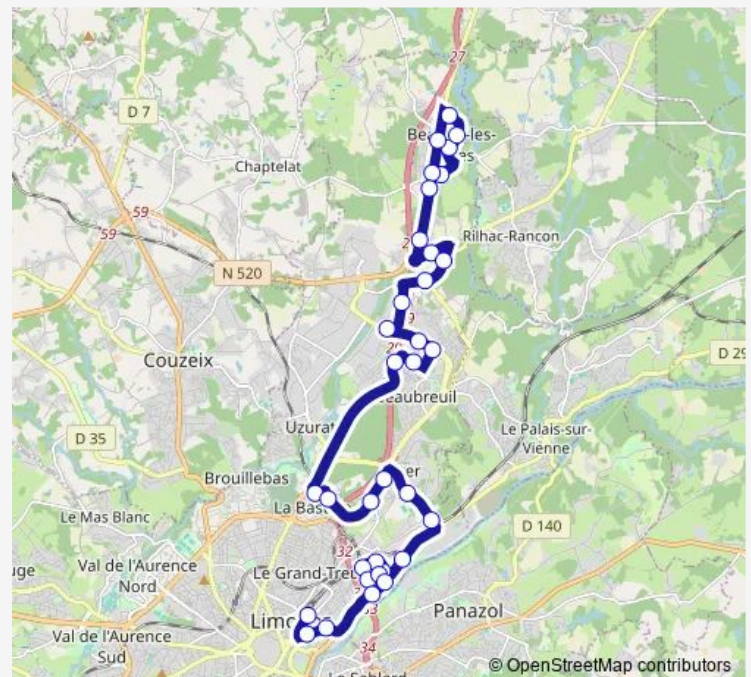

La Basse

L'Aquapolis

Puy Ponchet

Parc de Diane

Pôle La Bastide quai D

Rochilloux

Autier

J. Montalat

Beaubreuil C.C.

L. Serpollet

F. Bastiat

Route schedule

Ciel — Beaune

Monday	06:30-19:30
Tuesday	06:30-19:30
Wednesday	06:30-19:30
Thursday	06:30-19:30
Friday	06:30-19:30
Saturday	07:00-19:00
Sunday	—

Route info

Direction: Ciel

Stops: 32

Trip Duration: 0 hour 43 min

18 — Limoges Ciel <> Beaune

Les Crouzettes

Les Essarts

Grossereix Essarts

Grossereix Guingouin

Wednesday 06:30-20:15

Thursday 06:30-20:15

Friday 06:30-20:15

Saturday 07:00-20:15

Sunday —

Route info

Direction: Beaune

Stops: 34