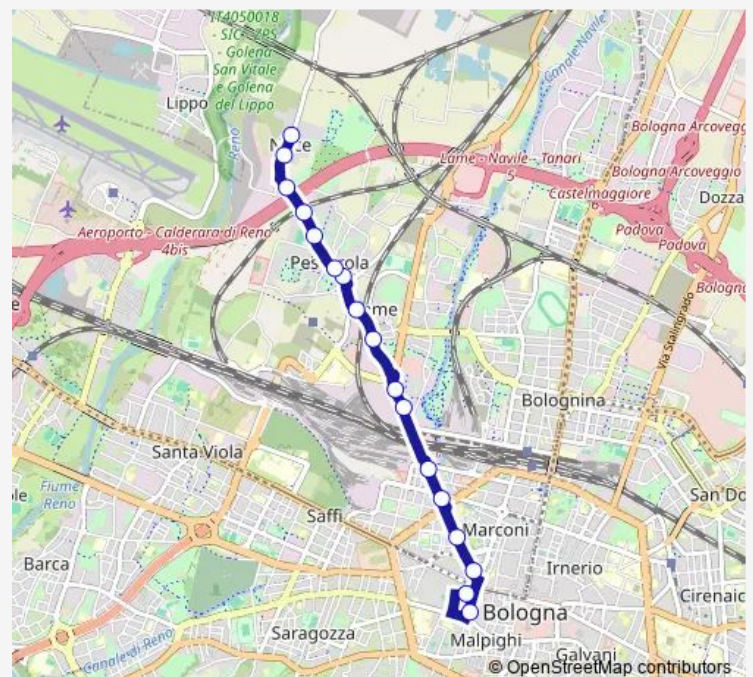

Selva Pescarola

Pescarola

C.S. Pescarola

Borre

Traghetto

Centro Prove Autoveicoli

Noce

Route schedule

Route info

Direction: Piazza SAN Francesco

Stops: 17

Trip Duration: 0 hour 25 min

18 — P.zza Roosevelt / Marconi - Noce - (Trebbo di Reno)

Direction

Trebbo Corticella-Collodi — Piazza SAN Francesco

23 stops

[Open route schedule](#)

Trebbo Corticella-Collodi

Trebbo Resistenza

Trebbo Lame-DON Minzoni

Trebbo Proni

Case Osti

Cave

Zanardi Cintura Ferroviaria

Thursday 05:15-21:00

Friday 05:15-21:00

Saturday 05:15-21:00

Sunday 06:00-21:00

Route info

Direction: Noce

Stops: 16

Trip Duration: 0 hour 23 min