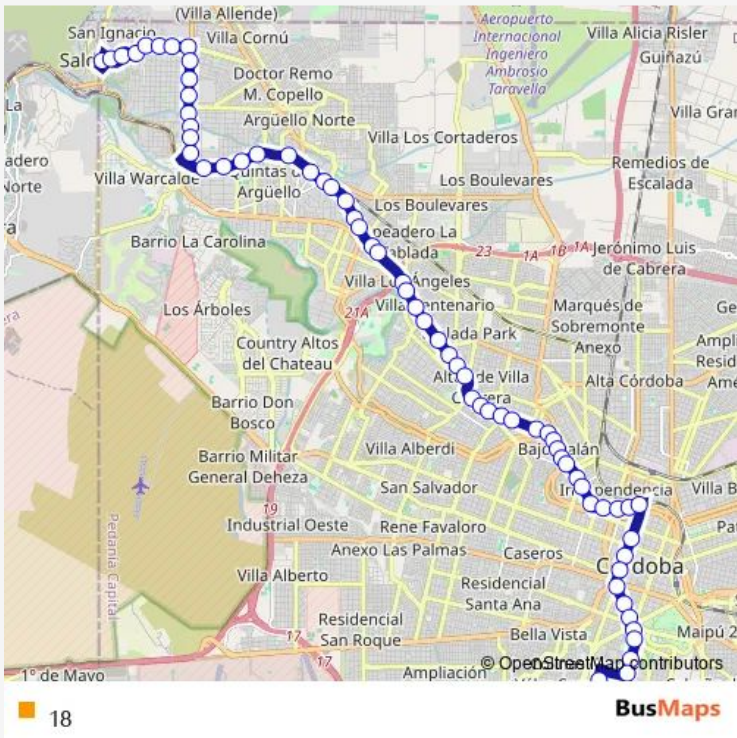

Direction
 Vélez Sársfield 355 — Avenida Cruz Roja Argentina 658
 69 stops
[Open route schedule](#)

- Vélez Sársfield 355
- San Lorenzo
- San Jerónimo 259-223
- San Jerónimo 541
- Eva Perón 9677
- Eva Perón 9401
- Eva Perón 9055
- Eva Perón 8733
- Avenida Enrique Bodereau 9205
- Avenida Enrique Bodereau 8867
- Avenida Enrique Bodereau 8637
- Avenida Enrique Bodereau 8301
- Agrimensor Enrique Bodereau 8081
- Avenida Enrique Bodereau S/N
- Avenida Enrique Bodereau S/N
- Avenida Ricardo Rojas 8753
- Avenida Ricardo Rojas 8391
- Avenida Ricardo Rojas 8233
- Avenida Ricardo Rojas 8053
- Avenida Ricardo Rojas 7567
- Francisco Vidal 7299

Route schedule
 Vélez Sársfield 355 — Avenida Cruz Roja Argentina 658

Monday	04:40-23:54
Tuesday	04:40-23:54
Wednesday	04:40-23:54
Thursday	04:40-23:54
Friday	04:40-23:54
Saturday	04:45-23:56
Sunday	04:45-23:47

Route info
 Direction: Vélez Sársfield 355
 Stops: 69
 Trip Duration: 1 hour 9 min

Avenida Ricardo Rojas 7009

Avenida Ricardo Rojas 6819

Avenida Rafael Núñez 6305

Avenida Rafael Núñez 6015

Avenida Rafael Núñez 5807

Sunday 00:37-23:37

Route info

Direction: Avenida Rogelio Nores Martínez 2709

Stops: 77

Trip Duration: 1 hour 20 min

Avenida Castro Barros 1536

Avenida Caraffa 1892

Avenida Caraffa 2064