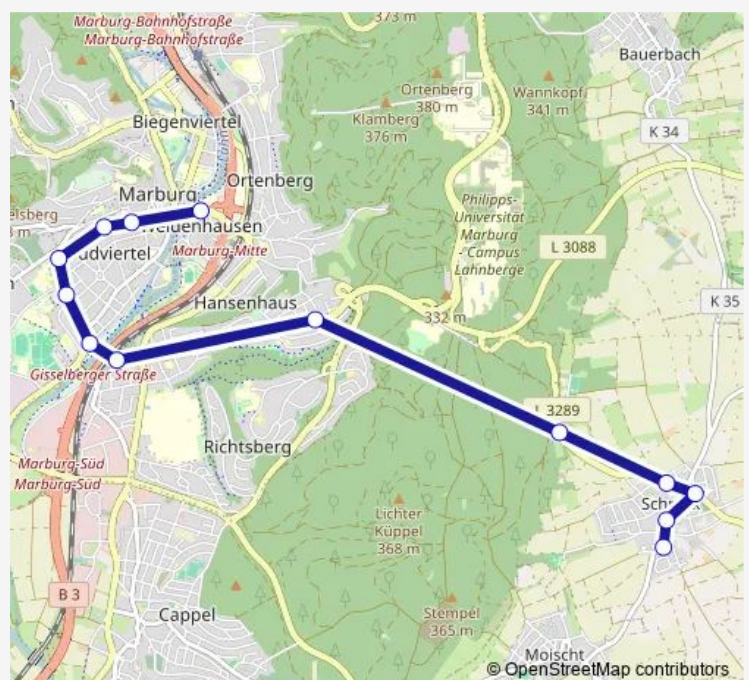

### Direction

Schröck Balzer Vmoischt — Marburg Erlenring Vrudolph-splatz2

13 stops

[Open route schedule](#)

Schröck Balzer Vmoischt

Schröck Bürgerhaus Vmoischt

Schröck Reutergasse Vroßdorf

Schröck Am schwarzen Born Nmarburg

Schröck Brunnen Vschröck

Marburg Hölderlinstraße Nsüdbahnhof4

Marburg Südbahnhof Nord/Konrad-Adenauer-Brücke  
Nwilhelmsplat

Frankfurter Str./Theater Ri. Hauptbahnhof

Marburg Radestraße Vsüdbahnhof4

Marburg Wilhelmsplatz Vsüdbahnhof\_B2

### Route schedule

Schröck Balzer Vmoischt — Marburg Erlenring Vrudolph-splatz2

Monday —

Tuesday —

Wednesday 07:00

Thursday 07:00

Friday —

Saturday —

### Route info

Direction: Schröck Balzer Vmoischt

Stops: 13

Trip Duration: 0 hour 23 min

18 Bus time schedules and route maps are available in an offline PDF at [busmaps.com](https://busmaps.com). Use the [busmaps.com](https://busmaps.com) website to see live bus times, train schedule or subway schedule, and step-by-step directions for all public transit in Marburg an der Lahn