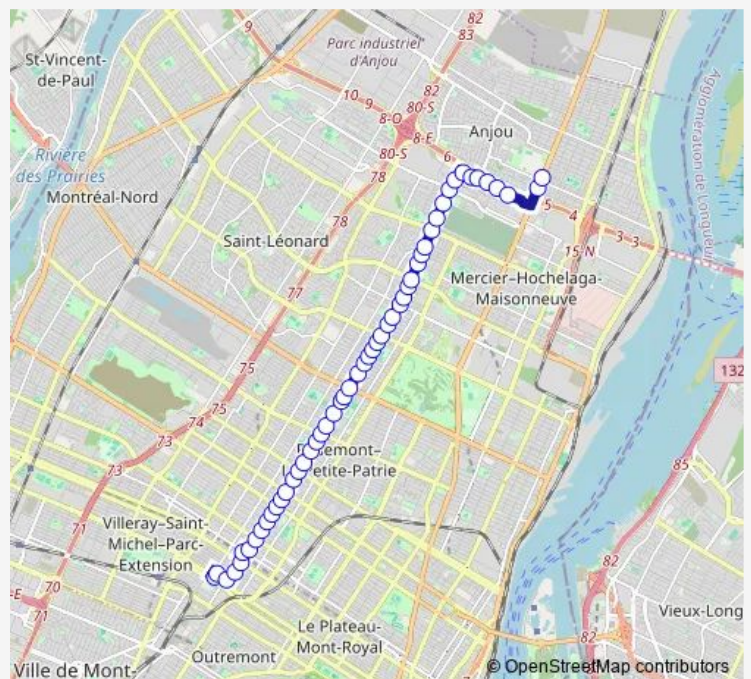

### Route schedule

Saint-Laurent / Saint-Zotique — Station Honoré-Beaugrand

Monday	04:50-01:11 <sup>+1</sup>
Tuesday	04:50-01:11 <sup>+1</sup>
Wednesday	04:50-01:11 <sup>+1</sup>
Thursday	04:50-01:11 <sup>+1</sup>
Friday	04:50-01:11 <sup>+1</sup>
Saturday	04:54-01:35 <sup>+1</sup>
Sunday	06:15-01:10 <sup>+1</sup>

### Route info

Direction: Saint-Laurent / Saint-Zotique

Stops: 53

Trip Duration: 0 hour 45 min

18 — Beaubien

Collège de Rosemont (Beaubien / 16e Avenue)

Beaubien / 19e Avenue

Beaubien / 20e Avenue

Beaubien / Pie-Ix

Beaubien / 26e Avenue

Beaubien / 29e Avenue

Beaubien / 31e Avenue

Beaubien / 33e Avenue

Beaubien / 35e Avenue

Beaubien / Viau

Beaubien / 40e Avenue

## Route info

Direction: Station Honoré-Beaugrand / Terminus Sud

Stops: 50

Trip Duration: 0 hour 50 min

Beaubien / 29e Avenue

Beaubien / 25e Avenue

Beaubien / Pie-Ix

Beaubien / 20e Avenue