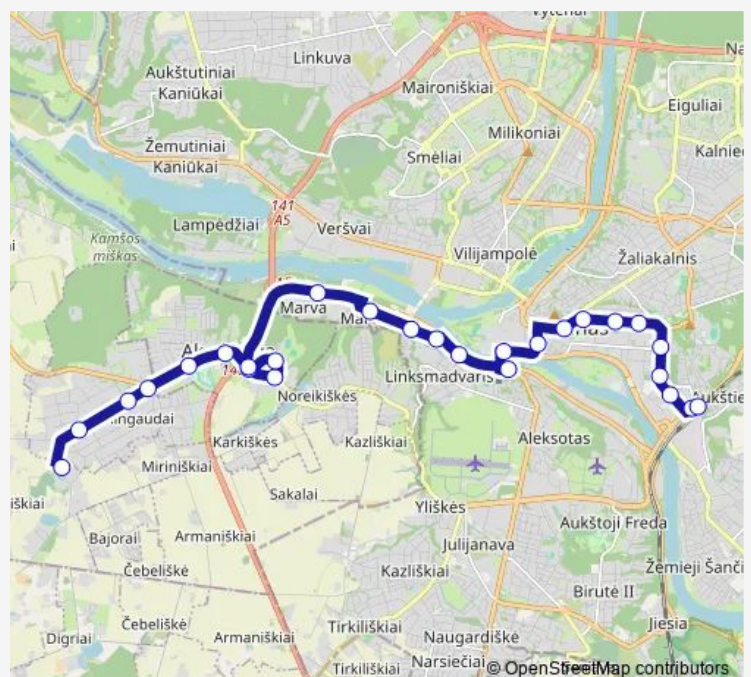

Route schedule

Jūros g. — VDU Žemės ūkio akademija

Monday 05:17-06:27

Tuesday 05:17-06:27

Wednesday 05:17-06:27

Thursday 05:17-06:27

Friday 05:17-06:27

Saturday —

Sunday —

Route info

Direction: Jūros g.

Stops: 10

Trip Duration: 0 hour 13 min

18 — VDU Žemės ūkio akademija (Ringaudai) - Geležinkelio stotis

Direction

Tabariškiai — Geležinkelio stotis

27 stops

[Open route schedule](#)

Tabariškiai

Ringaudai

Ringaudų pradinė mokykla

Gėlių g.

Varžupio g.

Akademijos miestelis

Saturday 07:11-22:10

Sunday 07:11-22:10

Route info

Direction: Geležinkelio stotis

Stops: 24

Trip Duration: 0 hour 36 min

18 Bus time schedules and route maps are available in an offline PDF at busmaps.com. Use the busmaps.com website to see live bus times, train schedule or subway schedule, and step-by-step directions for all public transit in Kaunas