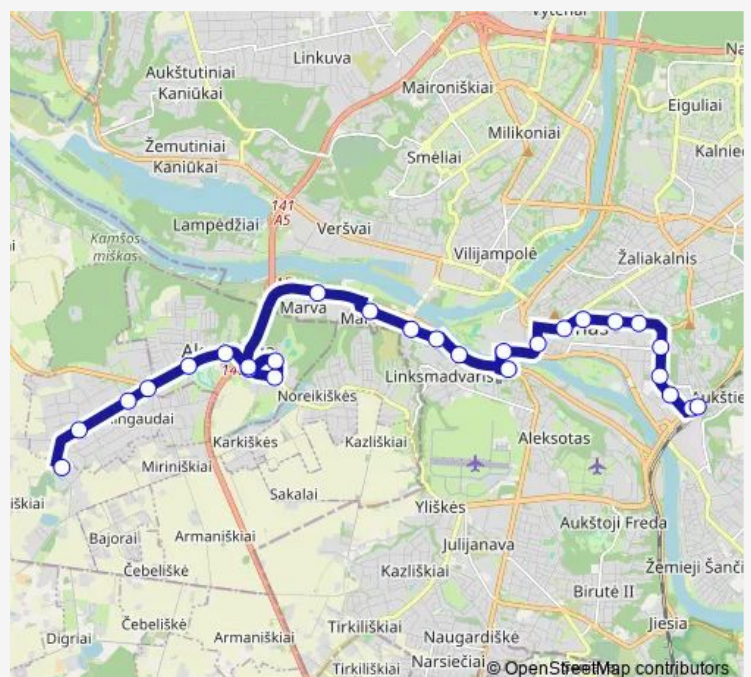

### Direction

Jūros g. — VDU Žemės ūkio akademija

10 stops

[Open route schedule](#)

Jūros g.

Žagarės g.

Inkaro g.

Vyžuonos g.

### Route schedule

Jūros g. — VDU Žemės ūkio akademija

Monday 05:17-06:27

Tuesday 05:17-06:27

Wednesday 05:17-06:27

Thursday 05:17-06:27

Friday 05:17-06:27

Saturday —

### Route info

Direction: Jūros g.

Stops: 10

Trip Duration: 0 hour 13 min

18 — VDU Žemės ūkio akademija (Ringaudai) - Geležinkelio stotis

## Route info

Direction: Geležinkelio stotis

Stops: 24

Trip Duration: 0 hour 36 min

18 Bus time schedules and route maps are available in an offline PDF at [busmaps.com](https://busmaps.com). Use the [busmaps.com](https://busmaps.com) website to see live bus times, train schedule or subway schedule, and step-by-step directions for all public transit in Kaunas