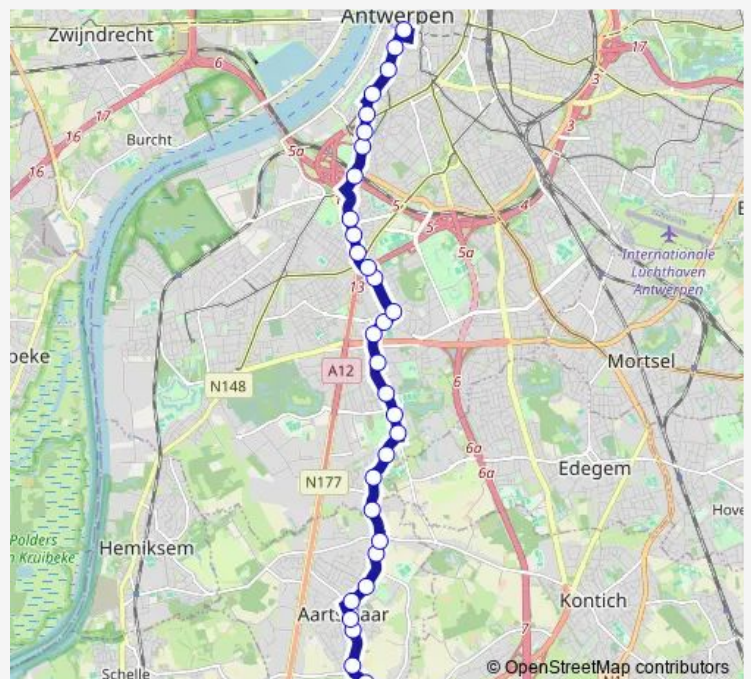

Aartselaar Oever

Aartselaar J. Davidlaan

Aartselaar S. Streuvelslaan

Aartselaar Dokter Cuypersstraat

Aartselaar Gemeentehuis

Aartselaar Barones de Borrekenslaan

Aartselaar Wouwersveld

Aartselaar Dijkstraat

Aartselaar Aquafin

Wilrijk Folklorelaan

Wilrijk Kleine Doornstraat

Wilrijk Doornstraat

Wilrijk Universiteitsplein

Wilrijk Kerkeveldstraat

Wilrijk Bist

Wilrijk Heistraat

Wilrijk Sneeuwbeslaan

Wilrijk Laarstraat

Wilrijk Eglantierlaan

Route schedule

Aartselaar De Bonte Koe — Antwerpen Groenplaats

Monday 05:02-05:49

Tuesday —

Wednesday —

Thursday —

Friday 19:56-23:57

Saturday 04:51-22:39

Sunday 06:44-22:42

Route info

Direction: Aartselaar De Bonte Koe

Stops: 38

Trip Duration: 0 hour 30 min