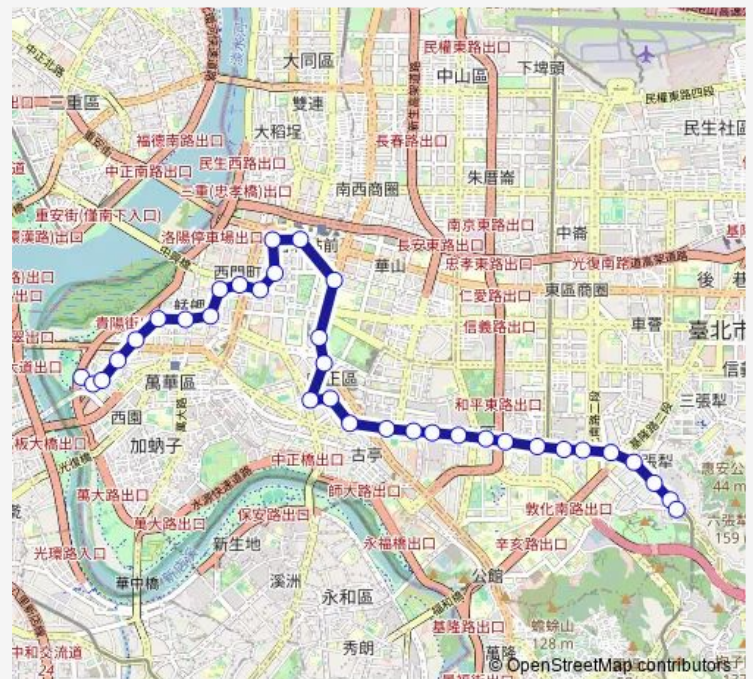

### Direction

華江站 — 捷運麟光站

34 stops

[Open route schedule](#)

- 華江站
- 人壽一村
- 大理高中
- 華江派出所
- 龍山國小
- 萬華分局
- 桂林路
- 昆明活動中心
- 內江街
- 西門市場(漢中)
- 寶慶路
- 博愛路
- 臺北郵局
- 臺北車站(忠孝)
- 臺大醫院
- 捷運中正紀念堂站(中山)
- 捷運中正紀念堂站(勞保局)
- 自來水西分處(寧波)
- 聯合醫院婦幼院區一
- 南昌家具街
- 捷運古亭站(和平)

### Route schedule

華江站 — 捷運麟光站

Monday	00:00-23:00
Tuesday	00:00-23:00
Wednesday	00:00-23:00
Thursday	00:00-23:00
Friday	00:00-23:00
Saturday	00:00-23:00
Sunday	00:00-23:00

### Route info

Direction: 華江站

Stops: 34

Trip Duration: 0 hour 54 min

18 — 萬華-捷運麟光站

師大

師大綜合大樓

溫州街口