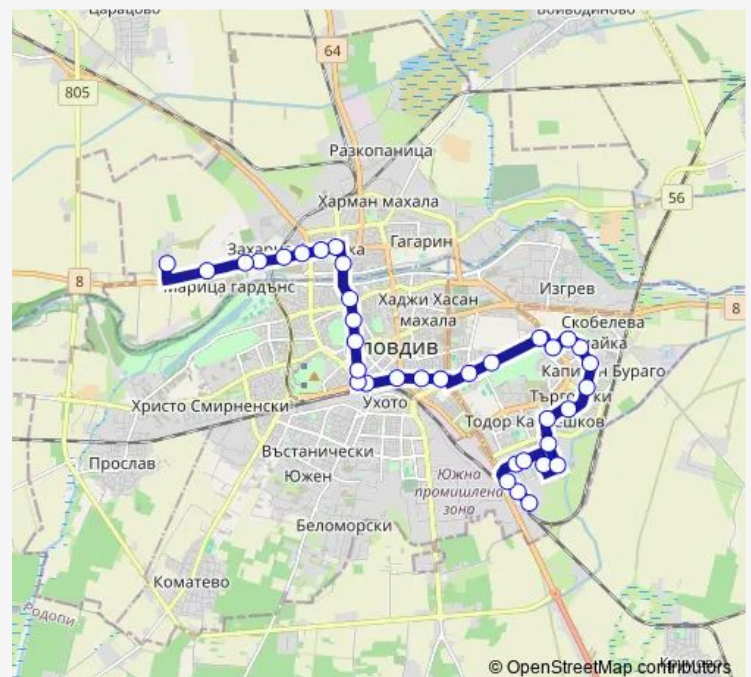

### Route schedule

Завод „Устрем“ — Хангарите

Monday	06:00
Tuesday	06:00
Wednesday	06:00
Thursday	06:00
Friday	06:00
Saturday	—
Sunday	—

### Route info

Direction: Завод „Устрем“

Stops: 36

Trip Duration: 0 hour 57 min

Автогара Юг

Колелото на Централна гара

Военно окръжие

Търговска гимназия