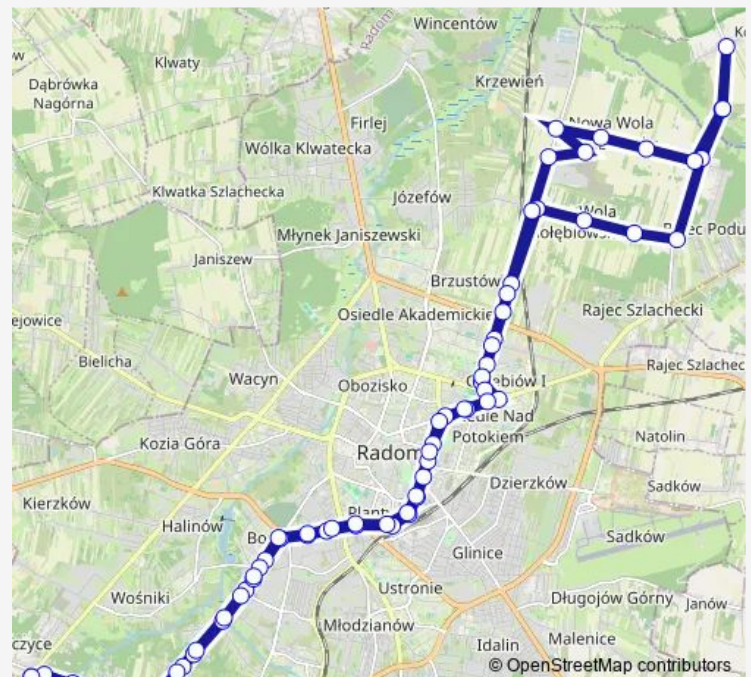

Bus 18 Pruszków — Pruszków

[Go to website](#)

Direction

Wierzbicka / Toruńska — Dw. Główny PKP / pl. Dworcowy

7 stops

[Open route schedule](#)

Wierzbicka / Toruńska

Wierzbicka / Tartaczna

Łukasika / Kijewskiej

1905 Roku / Obrońców

1905 Roku / Tytoniowa

1905 Roku / Kościuszki

Dw. Główny PKP / pl. Dworcowy

Route schedule

Wierzbicka / Toruńska — Dw. Główny PKP / pl. Dworcowy

Monday 04:11-06:31

Tuesday 04:11-06:31

Wednesday 04:11-06:31

Thursday 04:11-06:31

Friday 04:11-06:31

Saturday —

Sunday —

Route info

Direction: Wierzbicka / Toruńska

Stops: 7

Trip Duration: 0 hour 8 min

18 — Pruszków — Pruszków

Direction

Pruszków — Dw. Główny PKP / pl. Dworcowy

52 stops

[Open route schedule](#)

Pruszków