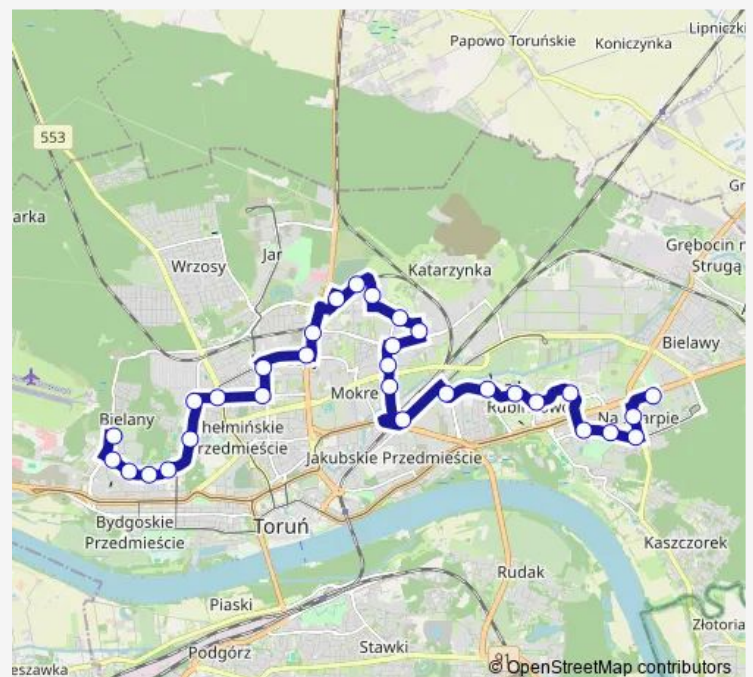

Cmentarz Centralny 01

Polna 03

Wielki Rów 03

Route schedule

Kolankowskiego 01 — Uniwersytet 01

Monday 07:45-16:45

Tuesday 07:45-16:45

Wednesday 07:45-16:45

Thursday 07:45-16:45

Friday 07:45-16:45

Saturday 07:45-16:45

Sunday 07:45-16:45

Route info

Direction: Kolankowskiego 01

Stops: 31

Trip Duration: 0 hour 45 min

18 — Kolankowskiego -> Uniwersytet-18

BusMaps

Koniuchy 05

Lecha 01

Żwirki i Wigury 01

Szpital Bielany 01

św. Józefa 01

Od Nowa 01