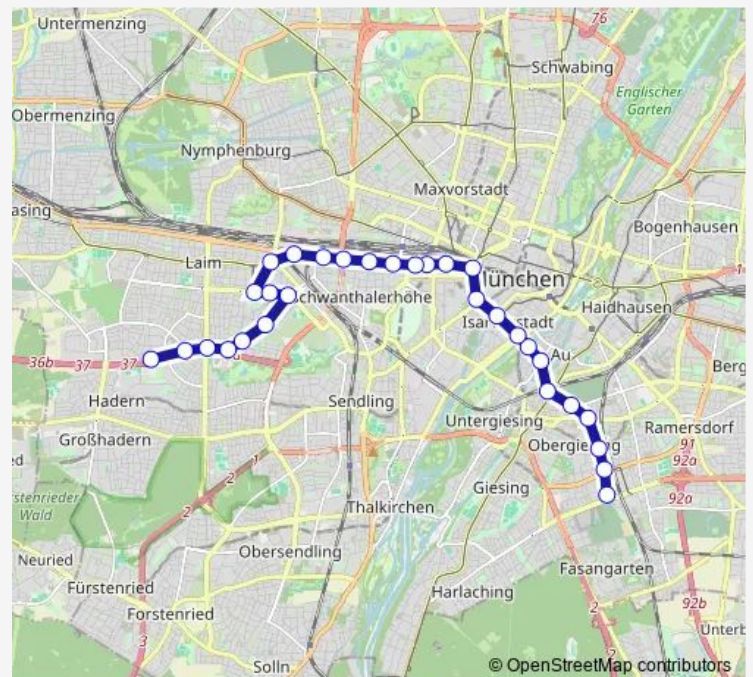

Trappentreustraße

Schrenkstraße

Holzapfelstraße

Hermann-Lingg-Straße

Holzkirchner Bahnhof

Hauptbahnhof Süd

Karlsplatz (Stachus)

Sendlinger Tor

Route schedule

Gondrellplatz — Sendlinger Tor

Monday	—
Tuesday	—
Wednesday	—
Thursday	—
Friday	—
Saturday	21:57
Sunday	21:56

Route info

Direction: Gondrellplatz

Stops: 20

Trip Duration: 0 hour 26 min

Direction

Schwannseestraße — Gondrellplatz

30 stops

[Open route schedule](#)

Schwannseestraße

Chiemgaustraße

Giesing

Werinherstraße

St.-Martins-Platz

Ostfriedhof

Mariahilfplatz

Eduard-Schmid-Straße

Fraunhoferstraße

Müllerstraße

Sendlinger Tor

Karlsplatz (Stachus)

Hauptbahnhof Süd