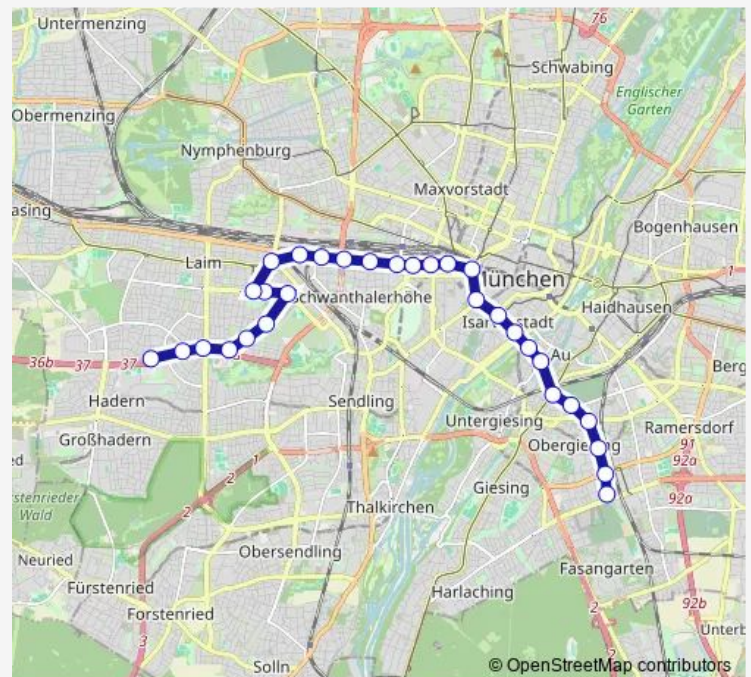

Trappentreustraße

Schrenkstraße

Holzapfelstraße

Hermann-Lingg-Straße

Holzkirchner Bahnhof

Hauptbahnhof Süd

Karlsplatz (Stachus)

Sendlinger Tor

Route schedule

Gondrellplatz — Sendlinger Tor

Monday	—
Tuesday	—
Wednesday	—
Thursday	—
Friday	—
Saturday	21:57
Sunday	21:56

Route info

Direction: Gondrellplatz

Stops: 20

Trip Duration: 0 hour 27 min

Direction

Schwannseestraße — Gondrellplatz

30 stops

[Open route schedule](#)

Schwannseestraße

Chiemgaustraße

Giesing

Werinherstraße

St.-Martins-Platz

Ostfriedhof

Mariahilfplatz

Eduard-Schmid-Straße

Fraunhoferstraße

Müllerstraße

Sendlinger Tor

Karlsplatz (Stachus)

Hauptbahnhof Süd