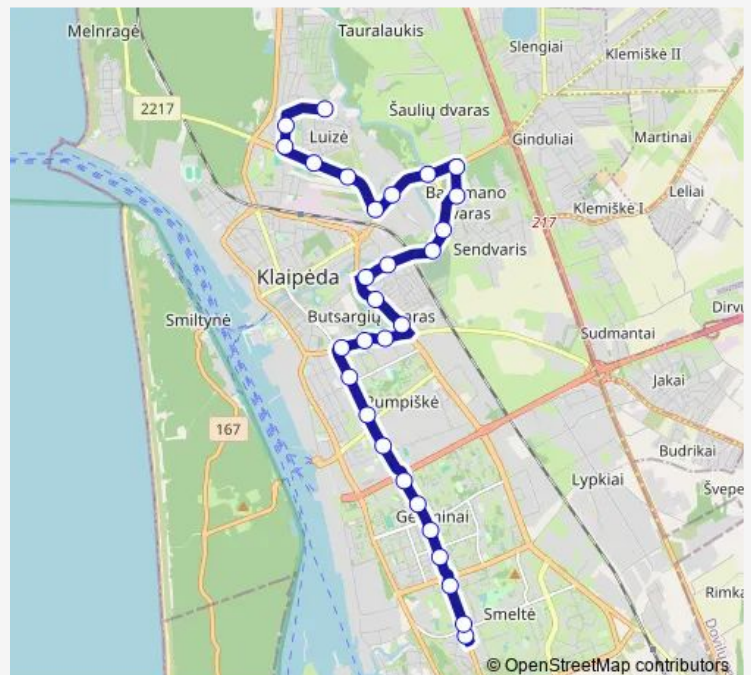

Thursday 05:59-22:27

Friday 05:59-22:27

Saturday 06:18-22:08

Sunday 06:18-22:08

Route info

Direction: Kurėno st.

Stops: 29

Trip Duration: 0 hour 37 min

18 — Panevėžio g. - Kurėno st.

Paupių st.

Liepų st.

Šiaurės st.

Pievų st.

Prospekto st.

LCC tarptautinis universitetas

Treko st.

Senoji Panevėžio st.

Direction

Autobusų parko st. — Kurėno st.

25 stops

[Open route schedule](#)

Autobusų parko st.

Medienos st.

Liepų st.

Sunday 07:03-21:29

Route info

Direction: Senoji Panevėžio st.

Stops: 28

Trip Duration: 0 hour 35 min

Alksnynės st.

Skibalės st.

Kurėno st.