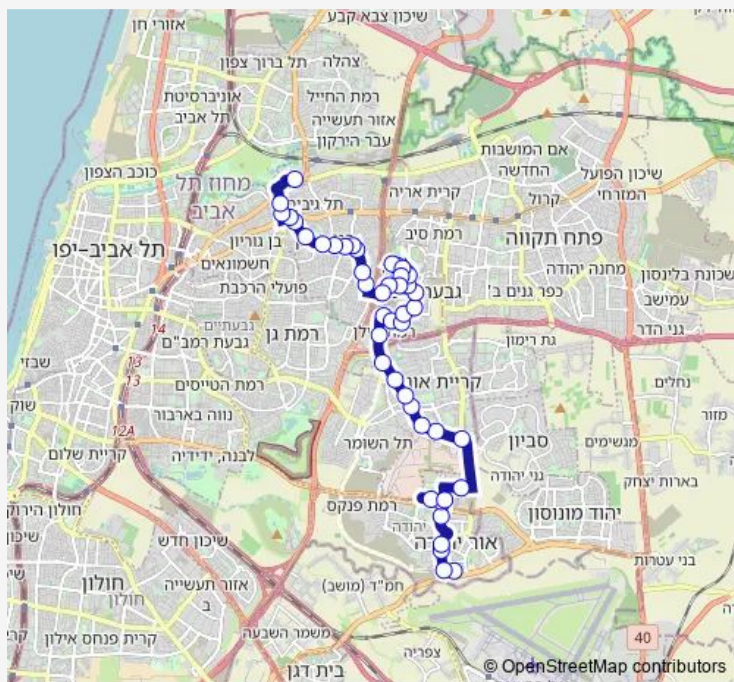

בית ברוש/דרך רב אלוף יעקב דורי

לשכת גיוס/דרך רב אלוף יעקב דורי

בן גוריון / שלמה המלך

בן גוריון / הפרדס

שדרות בן גוריון/הנשיא

שדרות אהרון קציר/שמחה הולצברג

אוניברסיטת בר אילן/מקס ואנה ווב

מרכז וואהל/מקס ואנה ווב

מקס ואנה ווב/דרך ז'בוטינסקי

ז'בוטינסקי/גולדה מאיר

ז'בוטינסקי/א.צ גרינברג

Route schedule

החרושת/מסוף אור יהודה — קניון איילון

Monday	05:05-23:40
Tuesday	05:05-23:40
Wednesday	05:05-23:40
Thursday	05:05-23:40
Friday	05:55-14:10
Saturday	18:45-22:45
Sunday	00:00-23:40

Route info

Direction: החרושת/מסוף אור יהודה

Stops: 45

Trip Duration: 0 hour 49 min

פארק רמון/שד' מנחם בגין

שדרות מנחם בגין/חיים נחמן ביאליק

הזיתים/העבודה

הזיתים/בארי