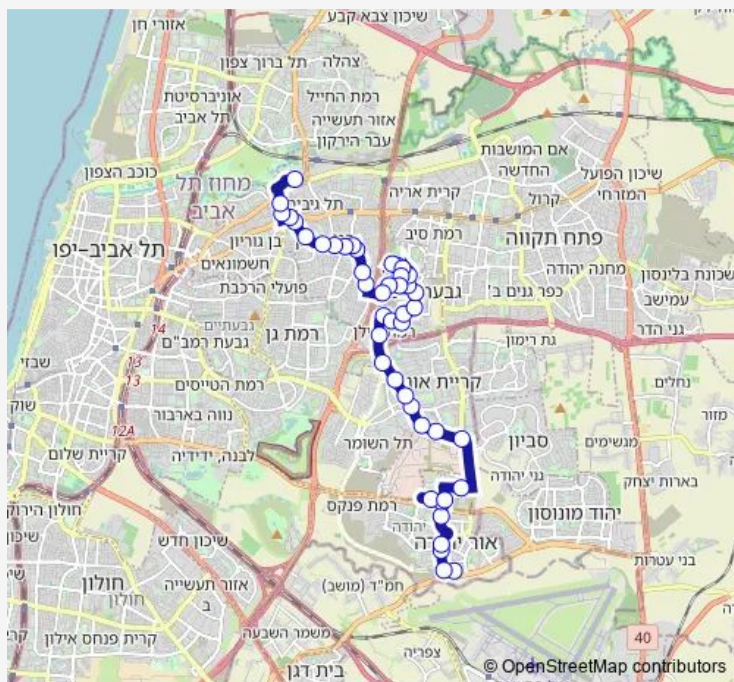

בית ברוש/דרך רב אלוף יעקב דורי

לשכת גיוס/דרך רב אלוף יעקב דורי

בן גוריון / שלמה המלך

בן גוריון / הפרדס

שדרות בן גוריון/הנשיא

שדרות אהרון קציר/שמחה הולצברג

אוניברסיטת בר אילן/מקס ואנה ווב

מרכז וואהל/מקס ואנה ווב

מקס ואנה ווב/דרך ז'בוטינסקי

ז'בוטינסקי/גולדה מאיר

ז'בוטינסקי/א.צ גרינברג

Route schedule

החרושת/מסוף אור יהודה — קניון איילון

Monday	05:05-23:40
Tuesday	05:05-23:40
Wednesday	05:05-23:40
Thursday	05:05-23:40
Friday	05:55-14:10
Saturday	18:45-22:45
Sunday	00:00-23:40

Route info

Direction: החרושת/מסוף אור יהודה

Stops: 45

Trip Duration: 0 hour 49 min

18 — החרושת/מסוף אור יהודה-אור יהודה->קניון איילון-רמת גן-20 **BusMaps**

פארק רמון/שד' מנחם בגין

שדרות מנחם בגין/חיים נחמן ביאליק