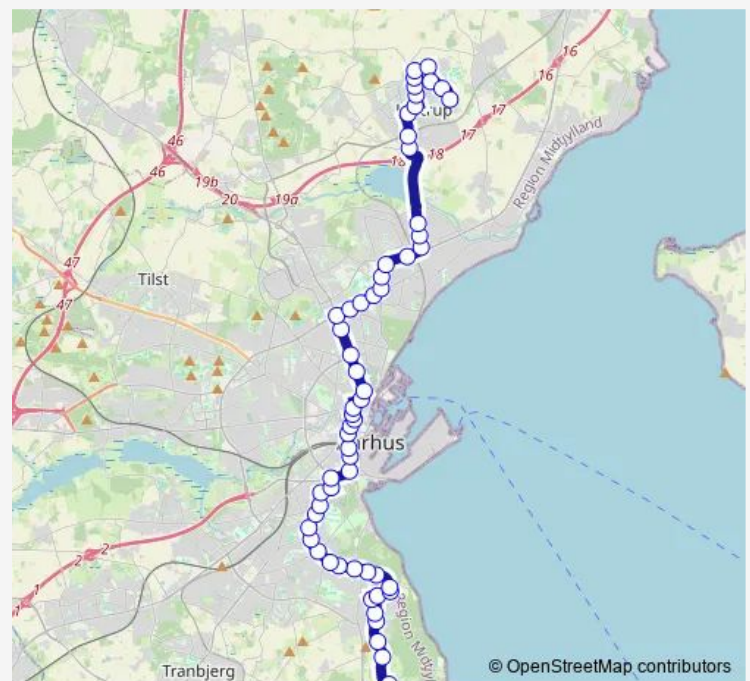

Vestavej/Rosenvang Allé (Aarhus Kom)

Fredensvang Runddel/Jyllands Allé (Aarhus Kom)

Lyravej/Jyllands Allé (Aarhus Kom)

Aarhus Cyklebane/Jyllands Allé

Jyllands Allé/Skovbrynet (Aarhus Kom)

Tivoli Friheden/Stadion Allé (Aarhus Kom)

Route schedule

Moesgaard Museum (Aarhus Kom) — Lystrup/Majsmarken (Aarhus Kom)

| | |
|-----------|-------------|
| Monday | 05:29-23:04 |
| Tuesday | 05:29-23:04 |
| Wednesday | 05:29-23:04 |
| Thursday | 05:29-23:04 |
| Friday | 05:29-23:04 |
| Saturday | 06:06-23:04 |
| Sunday | 06:06-23:04 |

Route info

Direction: Moesgaard Museum (Aarhus Kom)

Stops: 58

Trip Duration: 1 hour 5 min

Stadion Allé/Marselis Boulevard (Aarhus Kom)

Marselis Boulevard/Dalgas Avenue (Aarhus Kom)

Skt. Pauls Kirkeplads (Aarhus Kom)

Nørreport/Nørrebrogade (Aarhus Kom)

Universitetsparken/Nørrebrogade (Aarhus Kom)

Aarhus Universitet/Randersvej

Stockholmsgade/Randersvej (Aarhus Kom)

Vandtårnet/Randersvej (Aarhus Kom)

Vorregårds Allé/Vejlby Ringvej (Aarhus Kom)