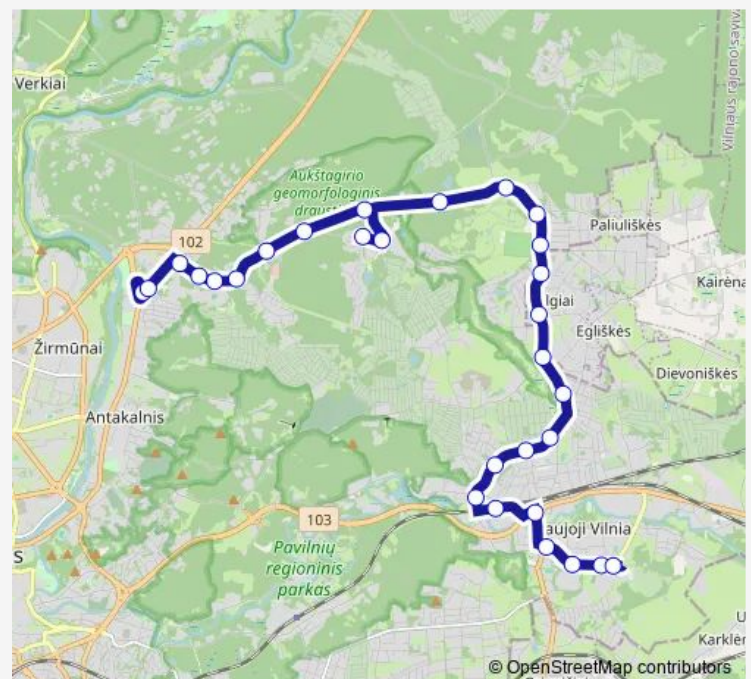

Saturday —

Sunday —

Route info

Direction: Autobusų parkas

Stops: 25

Trip Duration: 0 hour 34 min

Genių st.

Respublikinė psichiatrijos ligoninė

Parko st.

Naujosios Vilnios žiedas

Direction

Antakalnio žiedas — Žirmūnų seniūnija

5 stops

[Open route schedule](#)

Antakalnio žiedas

Lizdeikos st.

Thursday 19:45-23:52

Friday 19:45-23:52

Saturday 18:13-23:28

Sunday 18:13-23:28

Route info

Direction: Antakalnio žiedas

Stops: 5

Trip Duration: 0 hour 6 min