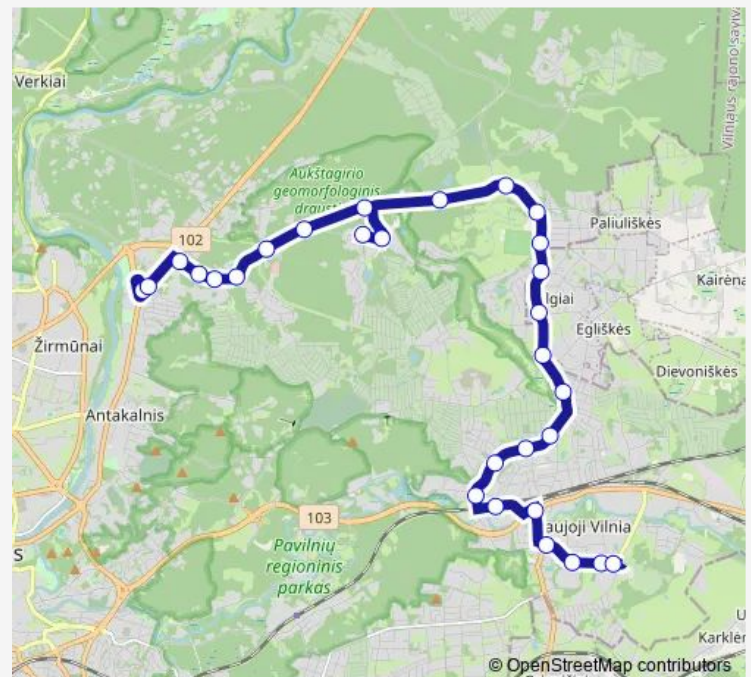

### Route schedule

Autobusų parkas — Naujosios Vilnios žiedas

Monday 04:48

Tuesday 04:48

Wednesday 04:48

Thursday 04:48

Friday 04:48

Saturday —

### Route info

Direction: Autobusų parkas

Stops: 25

Trip Duration: 0 hour 34 min

Genių st.

Respublikinė psichiatrijos ligoninė

Parko st.

Naujosios Vilnios žiedas

**Route info**

Direction:

Stops: 0

Trip Duration: – min