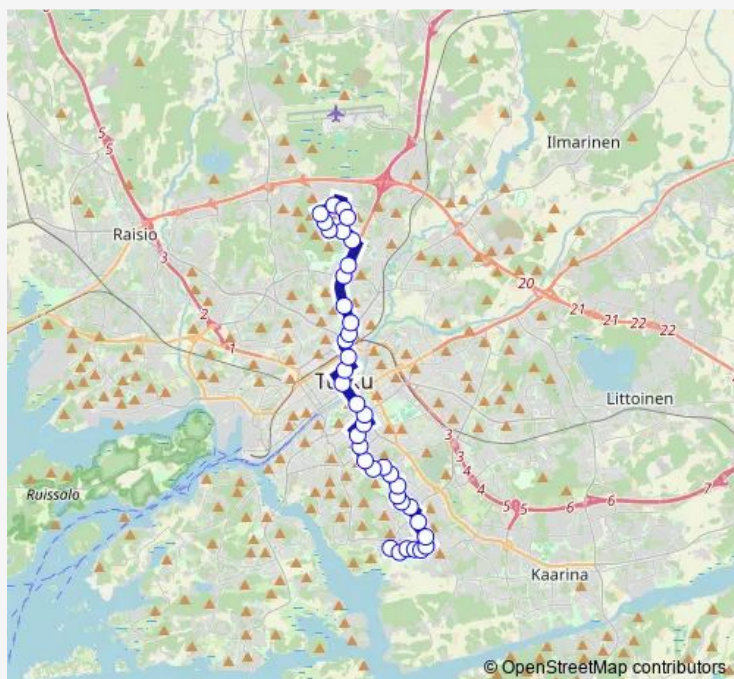

Markulanpuisto

Parrantie

Oskarinkuja

Autistenaukio

Turun linja-autoasema

Puutori

Kauppatori D3

Luostarinmäki

Itäinen Pitkätatu

Kaupunginsairaala

Pääterveysasema

Route schedule

Runosmäki — Katariina

Monday	04:40-00:10 ⁺¹
Tuesday	04:40-00:10 ⁺¹
Wednesday	04:40-00:10 ⁺¹
Thursday	04:40-00:10 ⁺¹
Friday	04:40-23:30
Saturday	05:45-23:30
Sunday	06:40-23:35

Route info

Direction: Runosmäki

Stops: 39

Trip Duration: 0 hour 39 min

18 — Runosmäki-Harittu

BusMaps

Vähäheikkiläntie

Vähäheikkiläntie

Tuesday 04:40-00:08⁺¹

Wednesday 04:40-00:08⁺¹

Thursday 04:40-00:08⁺¹

Friday 04:40-23:30

Saturday 05:15-23:30

Sunday 06:15-23:30

Route info

Direction: Katariina