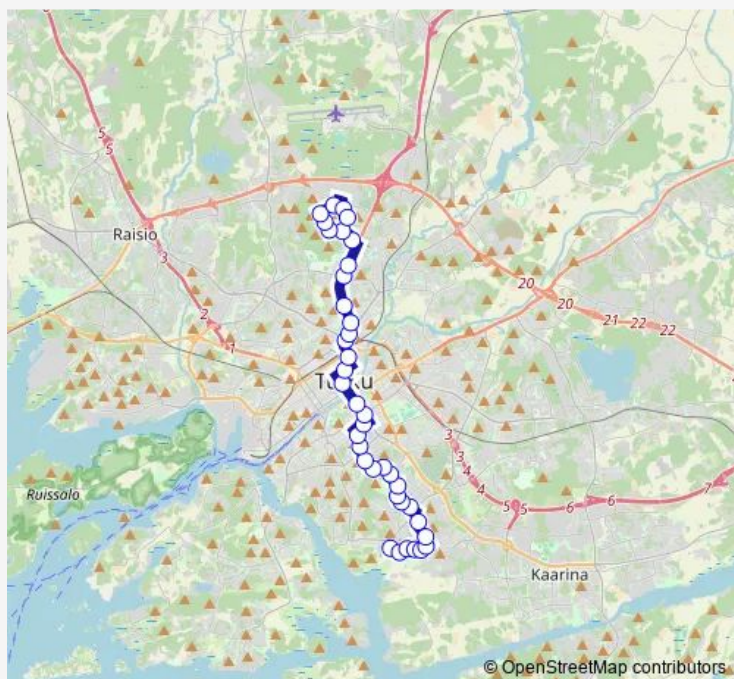

Markulanpuisto

Parrantie

Oskarinkuja

Autistenaukio

Turun linja-autoasema

Puutori

Kauppatori D3

Luostarinmäki

Itäinen Pitkätatu

Kaupunginsairaala

Pääterveysasema

Route schedule

Runosmäki — Katariina

Monday	04:40-00:10 ⁺¹
Tuesday	04:40-00:10 ⁺¹
Wednesday	04:40-00:10 ⁺¹
Thursday	04:40-00:10 ⁺¹
Friday	04:40-23:15
Saturday	06:05-22:30
Sunday	06:40-23:35

Route info

Direction: Runosmäki

Stops: 39

Trip Duration: 0 hour 39 min

18 — Runosmäki-Harittu

BusMaps

Vähäheikkiläntie

Vähäheikkiläntie