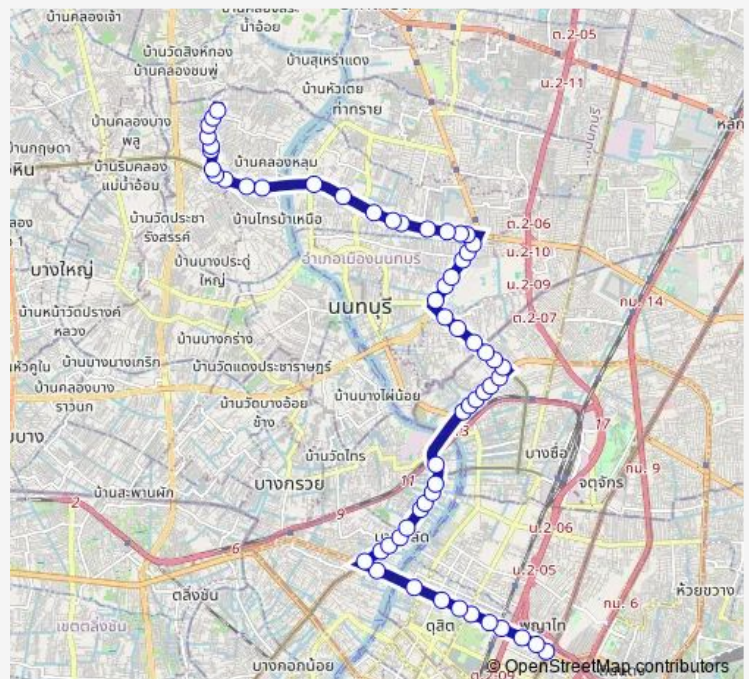

โรงเรียนพระมารดาอัครมเหศวร,ซอยราชวิถี 23;Khemasiri Memorial School

แยกบางพลัด(ขาออก);Bang Phlat Intersection

ซอยจรัญสนิทวงศ์ 73;Charan Sanitwong 73

โรงเรียนบูรณวิทย์;Buranawit School

วัดบางพลัด,จรัญสนิทวงศ์ 77/3;Wat Bang Phlat, Charan Sanitwong 77/3

สำนักงานเขตบางพลัด;Bang Phlat District Office

ซอยจรัญสนิทวงศ์ 89/1;Charan Sanitwong 89/1

สามเจริญพานิช;Samcharoen Thailand Mall

Route schedule

อนุสาวรีย์ชัยสมรภูมิ (เกาะราชวิถี);Victory Monument (Ratchawithi) — ตลาดทำอิฐ;Tha It Market

| | |
|-----------|-------|
| Monday | 00:00 |
| Tuesday | 00:00 |
| Wednesday | 00:00 |
| Thursday | 00:00 |
| Friday | 00:00 |
| Saturday | — |
| Sunday | — |

Route info

Direction: อนุสาวรีย์ชัยสมรภูมิ (เกาะราชวิถี);Victory Monument (Ratchawithi)

Stops: 58

Trip Duration: 1 hour 33 min

18 — ตลาดทำอิฐ - อนุสาวรีย์ชัยสมรภูมิ;Tha It Market - Victory Monument

ตรงข้ามโรงพยาบาลยันฮี; Yanhee International Hospital
(Opposite)

ตรงข้ามสถานีตำรวจดับเพลิงบางอ้อ; Bang Ao Fire Station