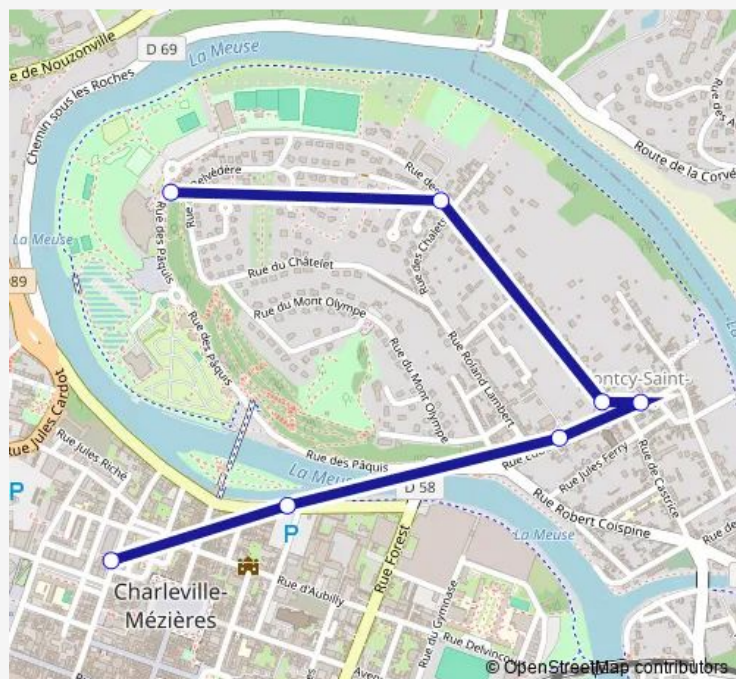

Bus 18 Nevers / Centre Aquatique

[Go to website](#)

Direction

Centre Aquatique — Nevers

7 stops

[Open route schedule](#)

Centre Aquatique

Mont Olympe

Pâquis

Poste

Stand de Tir

Jacques Félix

Nevers

Route schedule

Centre Aquatique — Nevers

Monday 07:30

Tuesday 07:30

Wednesday 07:30-19:15

Thursday 07:30

Friday 07:30

Saturday 07:30-19:15

Sunday —

Route info

Direction: Centre Aquatique

Stops: 7

Trip Duration: 0 hour 10 min

18 — Nevers / Centre Aquatique

Direction

Nevers — Centre Aquatique

7 stops

[Open route schedule](#)

Nevers
Jacques Félix
Stand de Tir
Poste
Pâquis
Mont Olympe
Centre Aquatique