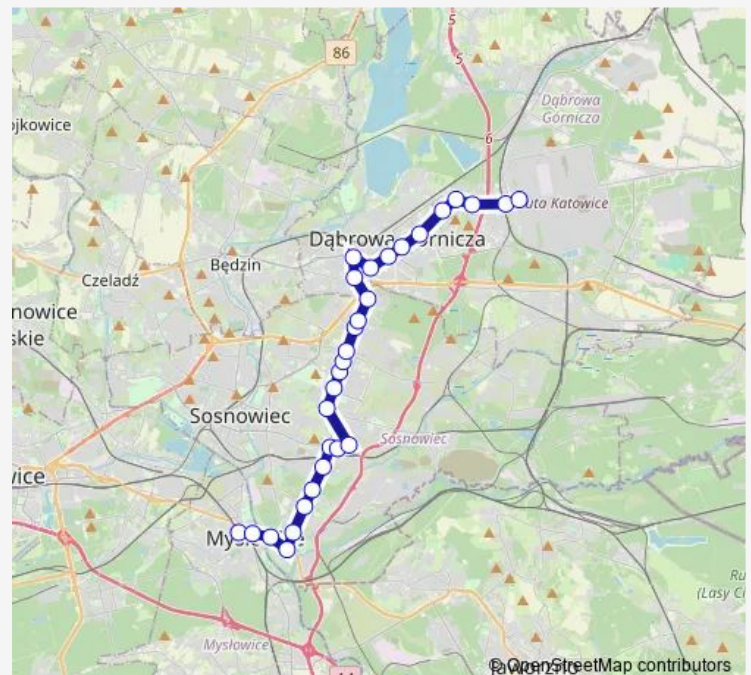

Dąbrowa Górnicza Centrum

### Route schedule

Mysłowice Katowicka — Tworzeń Huta Katowice

Monday 04:29

Tuesday 04:29

Wednesday 04:29

Thursday 04:29

Friday 04:29

Saturday —

### Route info

Direction: Mysłowice Katowicka

Stops: 30

Trip Duration: 0 hour 50 min

Dąbrowa Górnicza Aleja Róż

Reden

Reden Komenda Policji

Gołonóg Manhattan