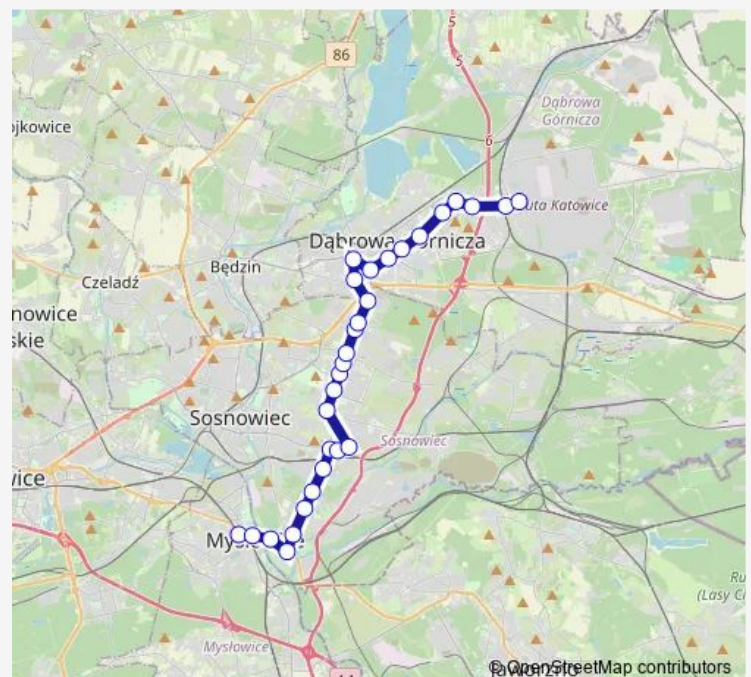

Dąbrowa Górnicza Centrum

Route schedule

Mysłowice Katowicka — Tworzeń Huta Katowice

Monday 04:29

Tuesday 04:29

Wednesday 04:29

Thursday 04:29

Friday 04:29

Saturday —

Sunday —

Route info

Direction: Mysłowice Katowicka

Stops: 30

Trip Duration: 0 hour 50 min

Dąbrowa Górnicza Aleja Róż

Reden

Reden Komenda Policji

Gołonóg Manhattan

Gołonóg Aleja Piłsudskiego Szkoła

Gołonóg Osiedle Spisaka

Gołonóg Zajezdnia

Tworzeń Wiadukt

Tworzeń Huta Katowice

Direction

Tworzeń Huta Katowice — Mysłowice Katowicka

33 stops

[Open route schedule](#)

Tworzeń Huta Katowice

Tworzeń Wiadukt

Tworzeń Szkoła [nż]

Gołonóg Aleja Piłsudskiego

Gołonóg Aleja Piłsudskiego Szkoła