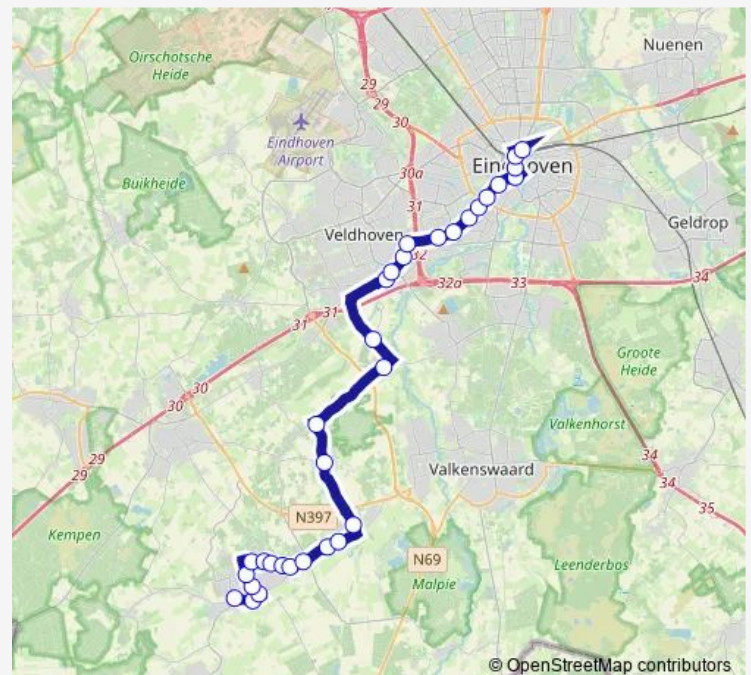

Westerhoven, Heijerstraat

### Route schedule

Eindhoven, Station — Bergeijk, Loo

Monday 07:25-22:56

Tuesday 07:25-22:56

Wednesday 07:25-22:56

Thursday 07:25-22:56

Friday 07:25-22:56

Saturday 08:56-21:56

### Route info

Direction: Eindhoven, Station

Stops: 32

Trip Duration: 0 hour 52 min

■ 18 — Bergeijk - Veldhoven - Eindhoven Station

Bergeijk, Eijkereind

Bergeijk, Schutsboom

Bergeijk, Mr. Pankenstraat

## Route info

Direction: Bergeijk, Loo

Stops: 32

Trip Duration: 0 hour 51 min

Eindhoven, Donizettilaan

Eindhoven, Solmsweg

Eindhoven, Mecklenburgstraat

Eindhoven, Grote Berg