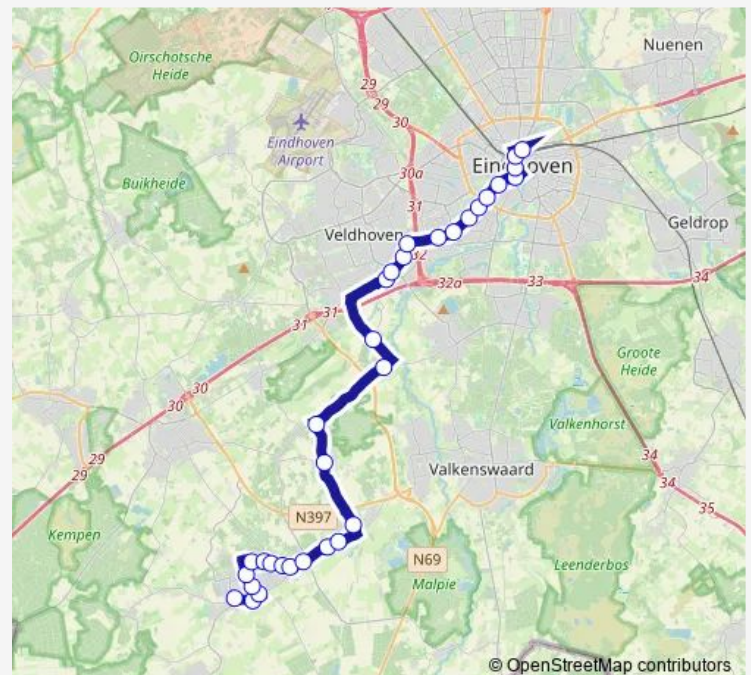

Westerhoven, Dorpstraat

Westerhoven, Heijerstraat

Route schedule

Eindhoven, Station — Bergeijk, Loo

Monday 07:25-22:56

Tuesday 07:25-22:56

Wednesday 07:25-22:56

Thursday 07:25-22:56

Friday 07:25-22:56

Saturday 08:56-21:56

Sunday 09:55-17:55

Route info

Direction: Eindhoven, Station

Stops: 32

Trip Duration: 0 hour 56 min

■ 18 — Bergeijk - Veldhoven - Eindhoven Station

BusMaps

Bergeijk, Eijkereind

Bergeijk, Schutsboom

Bergeijk, Mr. Pankenstraat

Bergeijk, Hof

Bergeijk, Van Beverwijkstraat

Bergeijk, Nieuwstraat

Bergeijk, Churchillaan

Bergeijk, Kervelstraat

Bergeijk, Kennedylaan

Bergeijk, Broekstraat

Bergeijk, Loo

Direction

Bergeijk, Loo — Eindhoven, Station

32 stops

[Open route schedule](#)