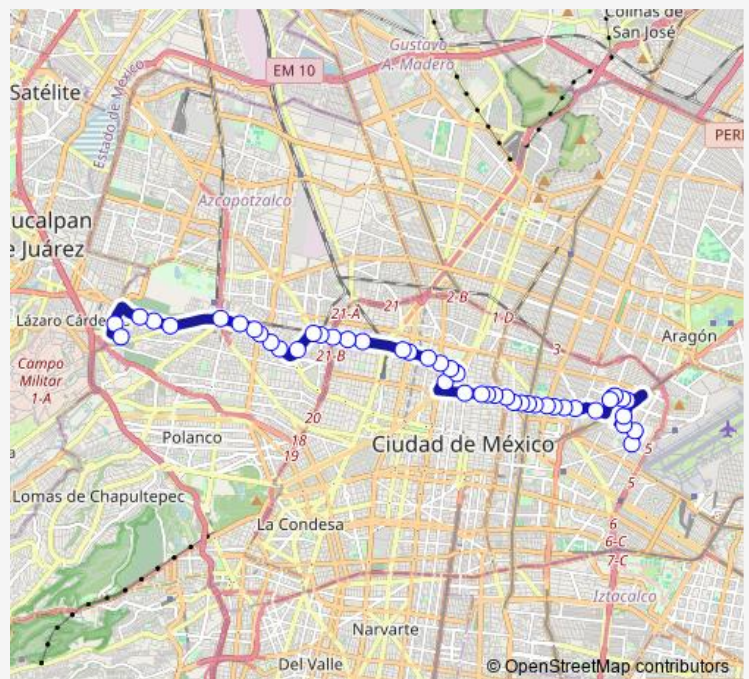

Eje 1 Norte Rayon - Jardineros

Eje 1 Norte Rayon - González Ortega

Eje 1 Norte Rayon - Florida

Eje 1 Norte Rayón - Aztecas

Route schedule

Oriente 175 - Norte 252 — Cetram Metro Cuatro Caminos

Monday 00:00

Tuesday 00:00

Wednesday 00:00

Thursday 00:00

Friday 00:00

Saturday 00:00

Sunday 00:00

Route info

Direction: Oriente 175 - Norte 252

Stops: 46

Trip Duration: 1 hour 29 min

Eje 1 Norte - Peralvillo

Reforma - Allende

Ricardo Flores Magón - Matamoros

Ricardo Flores Magón - Allende

Ricardo Flores Magón - Eje Central Norte

Ricardo Flores Magón - Lerdo

Ricardo Flores Magón - Eje Guerrero

Plan de Ayala - Manuel Carpio

Calz. México-Tacuba - Callejón de la Zanja

Calz. México-Tacuba - Cerrada Popotla

Calz. México-Tacuba - Av. Cuitlahuac

Calz. México-Tacuba - Mar Hudson

Calz. México-Tacuba - Mar Arabigo