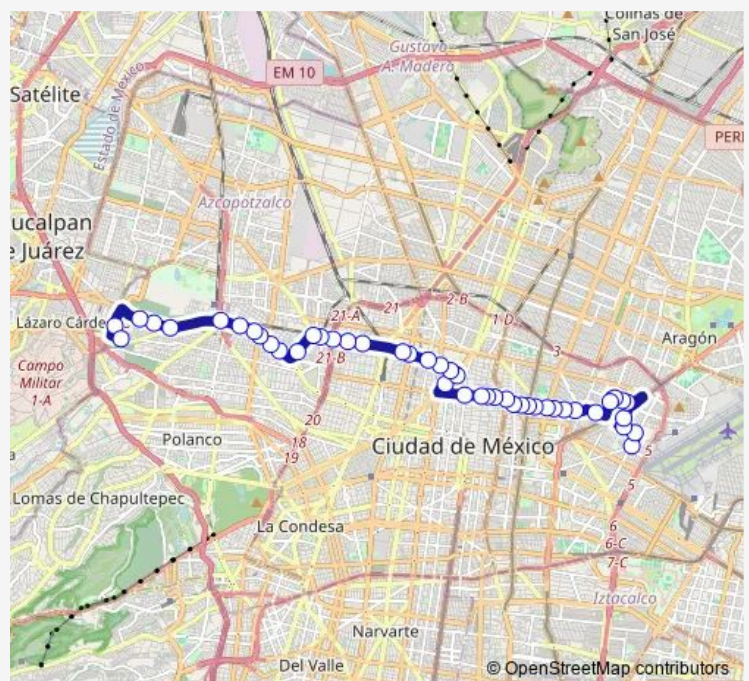

Wednesday 00:00

Thursday 00:00

Friday 00:00

Saturday 00:00

Sunday 00:00

Route info

Direction: Oriente 175 - Norte 252

Stops: 46

Trip Duration: 1 hour 29 min

Eje 1 Norte - Peralvillo

Reforma - Allende

Ricardo Flores Magón - Matamoros

Ricardo Flores Magón - Allende

Ricardo Flores Magón - Eje Central Norte

Ricardo Flores Magón - Lerdo

Ricardo Flores Magón - Eje Guerrero