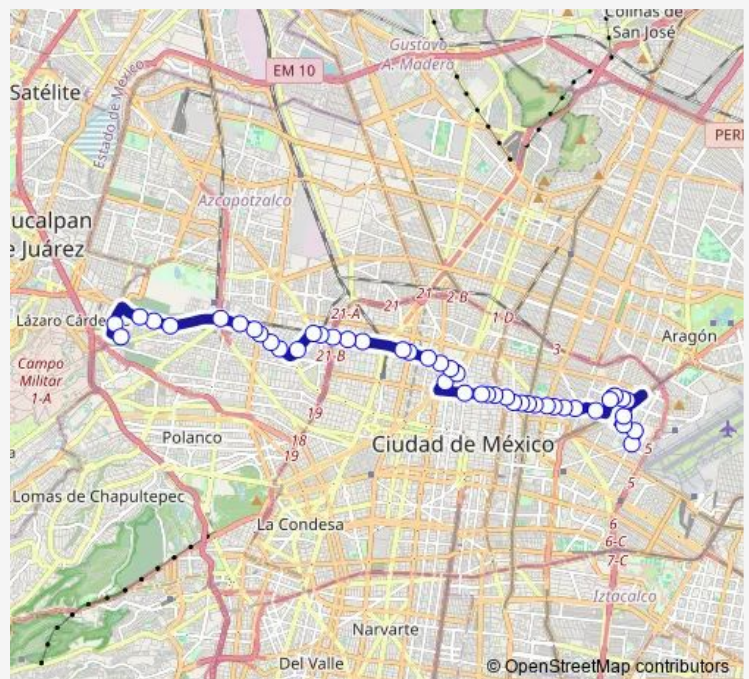

Eje 1 Norte Rayon - Jardineros

Eje 1 Norte Rayon - González Ortega

Eje 1 Norte Rayon - Florida

Eje 1 Norte Rayón - Aztecas

Route schedule

Oriente 175 - Norte 252 — Cetram Metro Cuatro Caminos

Monday 00:00

Tuesday 00:00

Wednesday 00:00

Thursday 00:00

Friday 00:00

Saturday 00:00

Sunday 00:00

Route info

Direction: Oriente 175 - Norte 252

Stops: 46

Trip Duration: 1 hour 29 min

18 — Metro Cuatro Caminos - Colonia Moctezuma 2da. Sección **BusMaps**

Eje 1 Norte - Peralvillo

Reforma - Allende

Ricardo Flores Magón - Matamoros

Ricardo Flores Magón - Allende

Ricardo Flores Magón - Eje Central Norte

Ricardo Flores Magón - Lerdo

Ricardo Flores Magón - Eje Guerrero

Ricardo Flores Magón - Zaragoza

Ricardo Flores Magón - Cipres

Ricardo Flores Magón - Fresno

Ricardo Flores Magón - Río Consulado