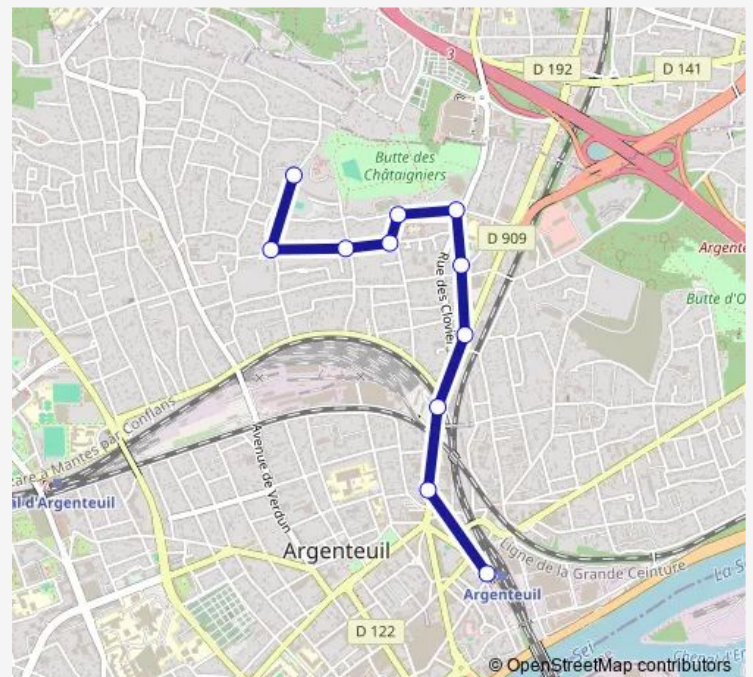

Direction

Gare d'Argenteuil — Champagne Roussillon

10 stops

[Open route schedule](#)

Gare d'Argenteuil

Jean Allemane

Pont Blanc

Cloviens

Nobleterre

Piscine / Collège Ariane

Châtaigniers

Morinval

École Lapierre

Champagne Roussillon

Route schedule

Gare d'Argenteuil — Champagne Roussillon

Monday 05:19-21:44

Tuesday 05:19-21:44

Wednesday 05:19-21:44

Thursday 05:19-21:44

Friday 05:19-21:44

Saturday 06:11-21:28

Sunday 06:58-21:58

Route info

Direction: Gare d'Argenteuil

Stops: 10

Trip Duration: 0 hour 12 min

Direction

Champagne Roussillon — Gare d'Argenteuil

11 stops

[Open route schedule](#)

Champagne Roussillon