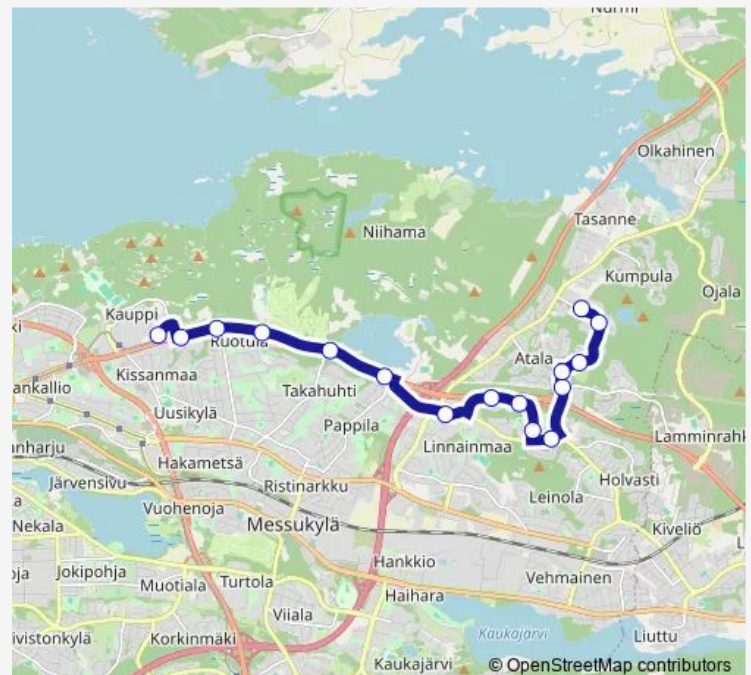

### Direction

Atala — Kaupin kampus

15 stops

[Open route schedule](#)

Atala  
 Ahkionkatu  
 Nikinväylä  
 Orimuskatu 81  
 Leinolan koulu  
 Piettasenristi  
 Piettasenkatu  
 Pikkupiiankatu  
 Mäentakusenkatu  
 Linnainmaa D  
 Niihamankatu P  
 Alasjärvi  
 Tenniskeskus  
 Ali-Huikkaantie  
 Kaupin kampus

### Route schedule

Atala — Kaupin kampus

Monday	05:28-23:12
Tuesday	05:28-23:12
Wednesday	05:28-23:12
Thursday	05:28-23:12
Friday	05:28-23:12
Saturday	06:28-23:12
Sunday	06:28-22:13

### Route info

Direction: Atala

Stops: 15

Trip Duration: 0 hour 18 min

## Direction

Kaupin kampus C — Atala

16 stops

[Open route schedule](#)

Kaupin kampus C

Hoitokoti

Ali-Huikkaantie

Tenniskeskus