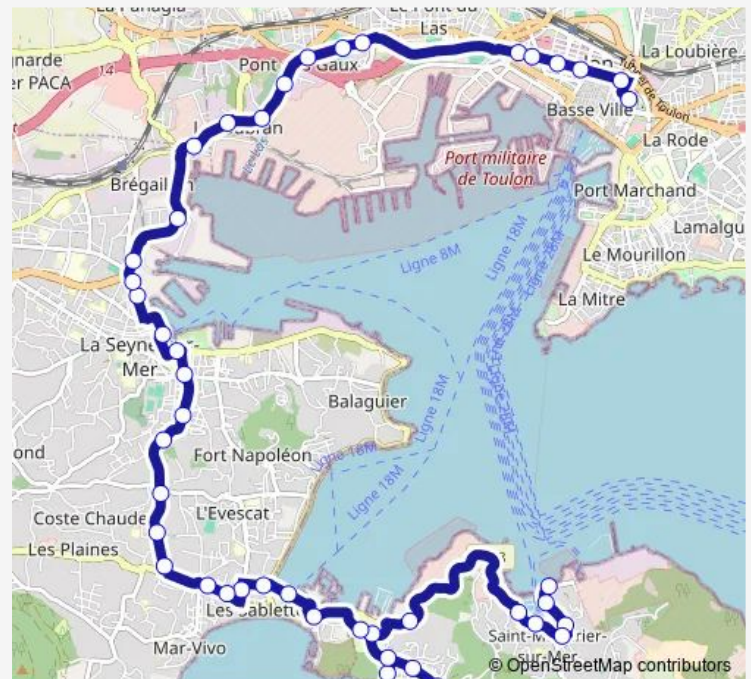

### Direction

Seyne Centre — Marégau

15 stops

[Open route schedule](#)

Seyne Centre

Kennedy

Croisement

Marsouin

### Route schedule

Seyne Centre — Marégau

Monday	—
Tuesday	—
Wednesday	—
Thursday	21:05-01:15 <sup>+1</sup>
Friday	21:05-01:15 <sup>+1</sup>
Saturday	21:05-01:15 <sup>+1</sup>
Sunday	06:30-20:00

### Route info

Direction: Seyne Centre

Stops: 15

Trip Duration: 0 hour 17 min

18 — Blache - Sablettes

**Direction**

Blache — Sablettes

34 stops

[Open route schedule](#)

Blache

Strasbourg

Liberté

Péri / Obs

Castigneau

Bon Rencontre

Stade (Bon Rencontre)