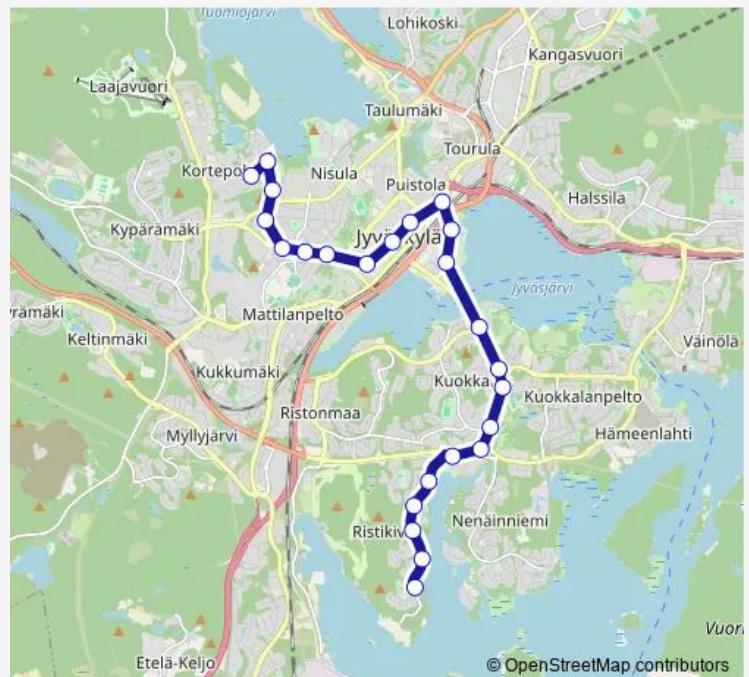

### Route schedule

Taitoniekantie — Keskusta 1

Monday 09:50

Tuesday 09:50

Wednesday 09:50

Thursday 09:50

Friday 09:50

Saturday 16:20

### Route info

Direction: Taitoniekantie

Stops: 9

Trip Duration: 0 hour 10 min

18 — Ristikivi-Kortepohja