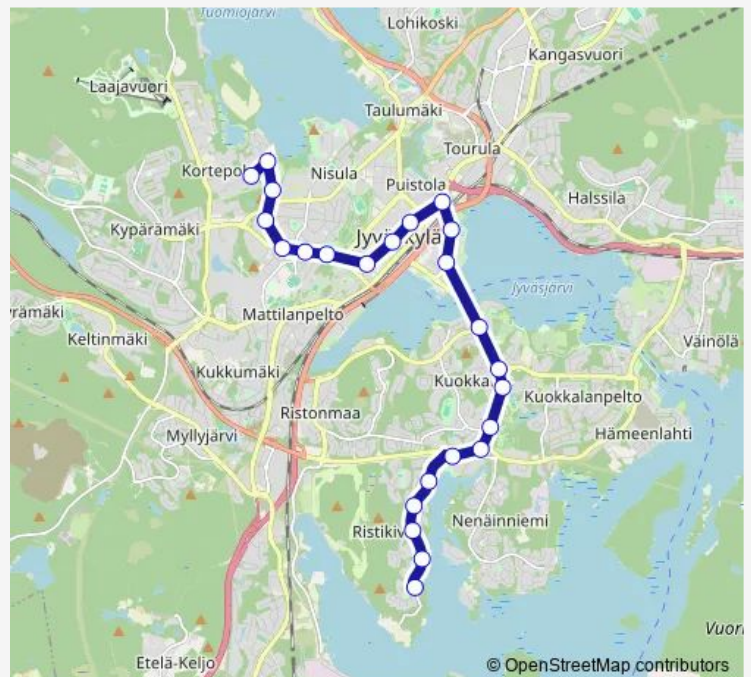

Kaivokatu 1

Savela 1

Syrjälä 1

Cygnaeuksen koulu 1

Pitkäkatu 1

Kirjasto 6

Keskusta 1

Route schedule

Taitoniekantie — Keskusta 1

Monday 09:50

Tuesday 09:50

Wednesday 09:50

Thursday 09:50

Friday 09:50

Saturday 16:20

Sunday —

Route info

Direction: Taitoniekantie

Stops: 9

Trip Duration: 0 hour 10 min

18 — Ristikivi-Kortepohja

Direction

Kaarikuja — Taitoniekantie

31 stops