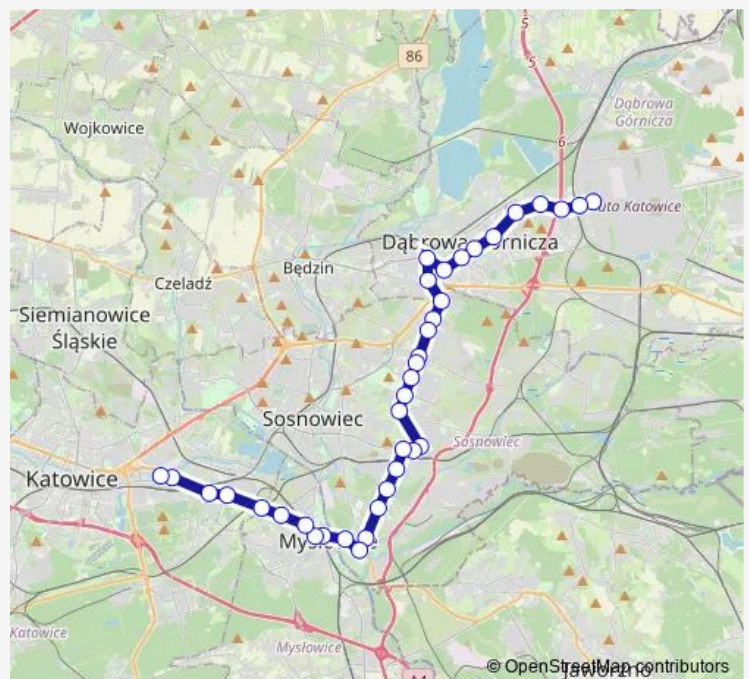

Zagórze Osiedle

Route schedule

Zawodzie Centrum Przesiadkowe — Tworzeń Huta Katowice

Monday

—

Tuesday

05:11-17:36

Wednesday

05:11-21:21

Route info

Direction: Zawodzie Centrum Przesiadkowe

Stops: 37

Trip Duration: 1 hour 7 min

Zagórze Centrum Przesiadkowe

Zagórze Mec

Zagórze Centrum

Gołonóg Aleja Piłsudskiego Szkoła

Gołonóg Osiedle Spisaka

Gołonóg Zajezdnia

Tworzeń Wiadukt

Tworzeń Huta Katowice

Direction

Tworzeń Huta Katowice — Zawodzie Centrum Przesiadkowe

40 stops