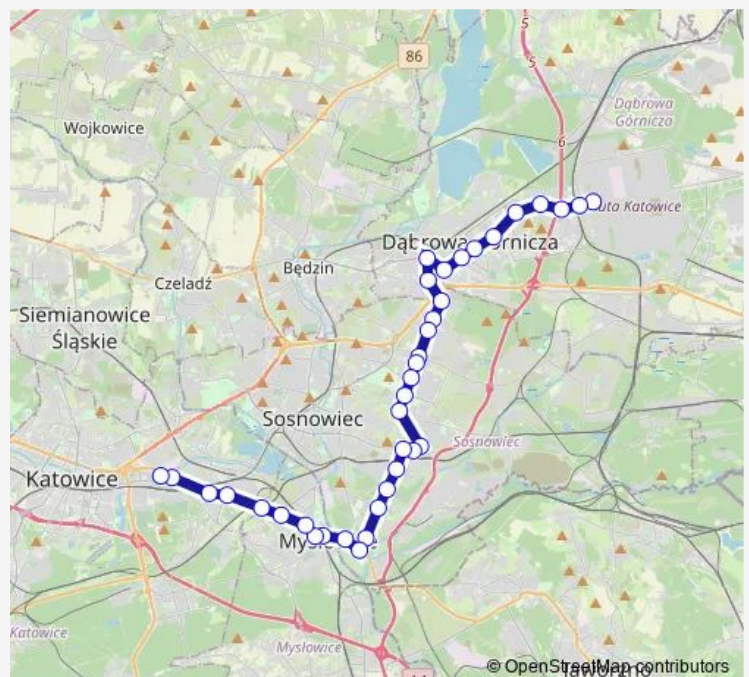

Niwka Pawiak

Niwka Cmentarz Komunalny

Dańdówka Osiedle

Dańdówka Skrzyżowanie

Dańdówka Jedności Szkoła

Dańdówka Ksese

Zagórze Droga do Klimontowa

Zagórze Rondo Jana Pawła Ii

Zagórze Osiedle

Route schedule

Zawodzie Centrum Przesiadkowe — Tworzeń Huta Katowice

Monday	—
Tuesday	05:11-17:36
Wednesday	05:11-21:21
Thursday	—
Friday	—
Saturday	05:11-21:21
Sunday	05:11-21:21

Route info

Direction: Zawodzie Centrum Przesiadkowe

Stops: 37

Trip Duration: 1 hour 7 min

Zagórze Centrum Przesiadkowe

Zagórze Mec

Zagórze Centrum

Zagórze Piękna

Zagórze Hala Sportowa

Dąbrowa Górnicza Liceum Żeromskiego

Dąbrowa Górnicza Centrum

Dąbrowa Górnicza Aleja Róż

Reden

Reden Komenda Policji

Gołonóg Manhattan

Gołonóg Aleja Piłsudskiego Szkoła

Gołonóg Osiedle Spisaka