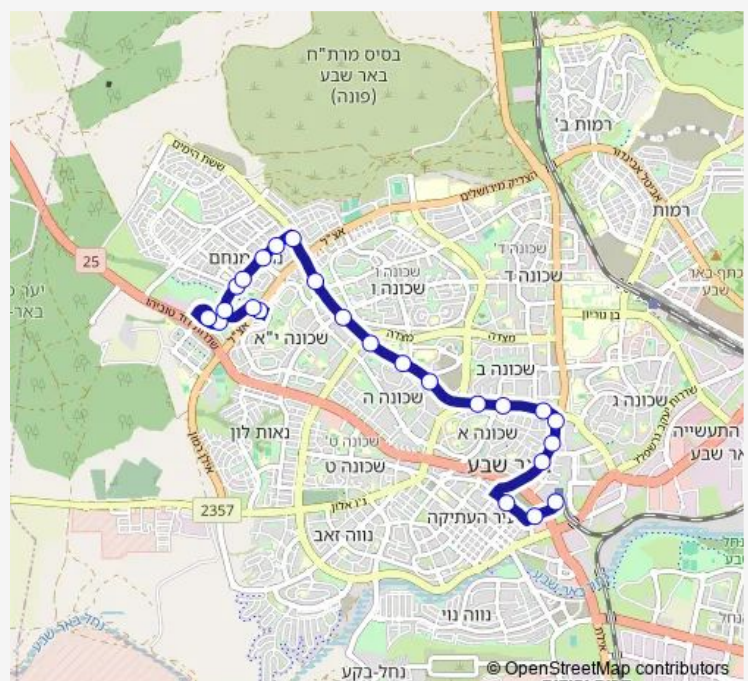

ת.מרכזית/עירוניים לדרום-באר שבע->דיקלה/מסוף 18 י'א-באר שבע-10

[Go to website](#)

Direction

ת.מרכזית/עירוניים לדרום — דיקלה/מסוף י'א

22 stops

[Open route schedule](#)

ת.מרכזית/עירוניים לדרום

שוק עירוני/בית אשל

שיבא/אוליציקי

פיינגבאום/מרכז מסחרי

פארק הילדים/השופטים

Route schedule

ת.מרכזית/עירוניים לדרום — דיקלה/מסוף י'א

Monday	06:30-23:00
Tuesday	06:30-23:00
Wednesday	06:30-23:00
Thursday	06:30-23:00
Friday	06:30-14:40
Saturday	18:55-21:55
Sunday	06:30-23:00

Route info

Direction: ת.מרכזית/עירוניים לדרום

Stops: 22

Trip Duration: 0 hour 27 min

Direction

מסוף י'א — ת.מרכזית/עירוניים לצפון

24 stops

[Open route schedule](#)