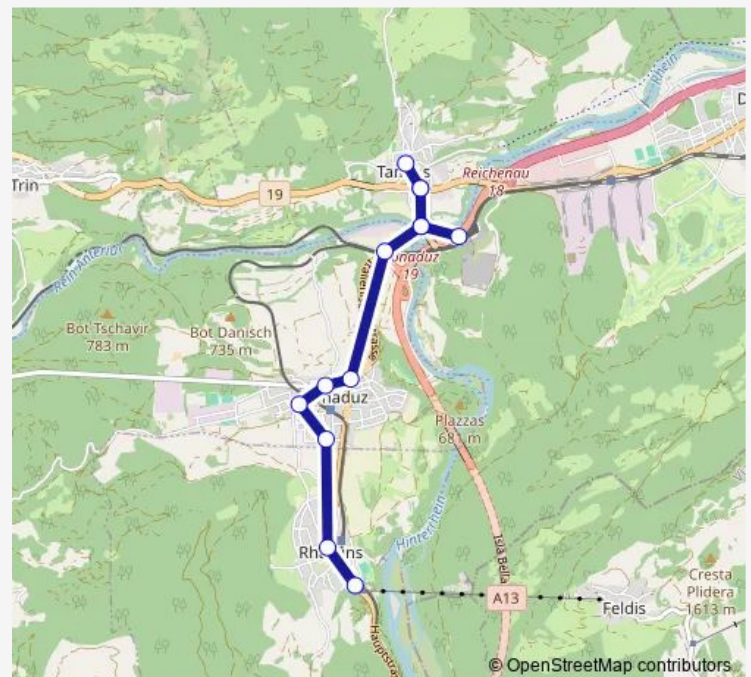

Thursday 18:28-19:28

Friday 18:28-19:28

Saturday 18:28

Sunday 18:28

Route info

Direction: Rhazüns, Luftseilbahn Lrf

Stops: 13

Trip Duration: 0 hour 26 min

■ 18 — B 18

BusMaps

Direction

Tamins, Unterdorf — Rhäzüns, Luftseilbahn Lrf

11 stops

[Open route schedule](#)

Tamins, Unterdorf

Tamins, Oberdorf

11 stops

[Open route schedule](#)

Tamins, Unterdorf

Tamins, Oberdorf

Tamins, Unterdorf

Reichenau-Tamins, Adler

Bonaduz, Isla

Bonaduz, alte Post

Stops: 11

Trip Duration: 0 hour 24 min

Direction

Rhäzüns, Luftseilbahn Lrf — Tamins, Unterdorf

9 stops

[Open route schedule](#)

Rhäzüns, Luftseilbahn Lrf

Rhäzüns, Dorfplatz