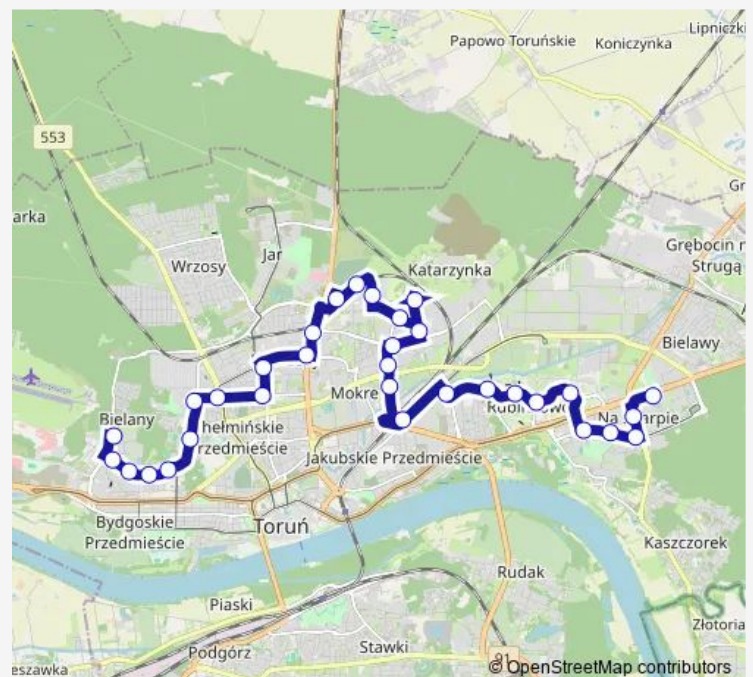

Fabryczna

Route schedule

Uniwersytet — Kolankowskiego

Monday 07:50-16:50

Tuesday 07:50-16:50

Wednesday 07:50-16:50

Thursday 07:50-16:50

Friday 07:50-16:50

Saturday 07:50-16:50

Sunday 07:50-16:50

Route info

Direction: Uniwersytet

Stops: 32

Trip Duration: 0 hour 47 min

Dworzec Wschodni

Wschodnia

Direction: Kolankowskiego

Stops: 32

Trip Duration: 0 hour 46 min

Szpital Bielany

św. Józefa

Od Nowa

Akademiki

Aula Umk