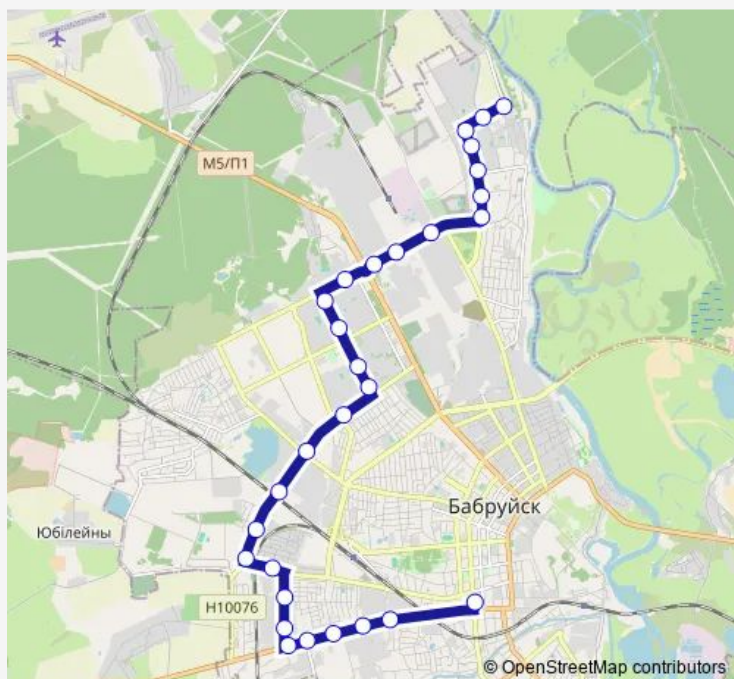

### Route schedule

улица Дзержинского — Микрорайон №6

Monday 07:00-23:00

Tuesday 07:00-23:00

Wednesday 07:00-23:00

Thursday 07:00-23:00

Friday 07:00-23:00

Saturday 07:00-23:00

### Route info

Direction: улица Дзержинского

Stops: 29

Trip Duration: 0 hour 51 min

ОАО Агромаш

улица Шинная

Микрорайон №5

улица Батова

## Direction

Микрорайон №6 — улица Дзержинского

29 stops

[Open route schedule](#)

Микрорайон №6

улица Сикорского

проспект Строителей

улица Батова

## Route info

Direction: Микрорайон №6

Stops: 29

Trip Duration: 0 hour 50 min

Меховая фабрика

Завод Тдиа

Южная поликлиника

улица Дзержинского