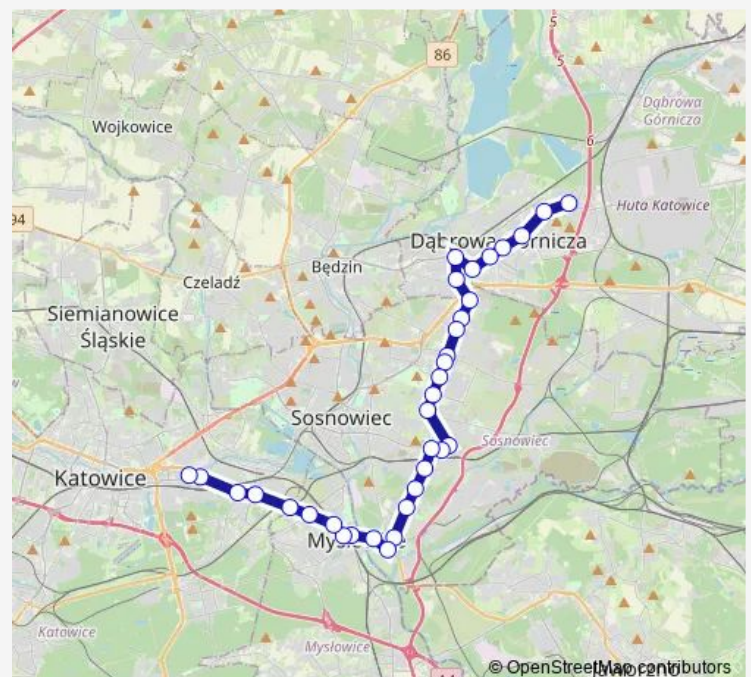

Zagórze Osiedle

Route schedule

Zawodzie Centrum Przesiadkowe — Gołonóg Zajezdnia

Monday 08:57-23:04

Tuesday 08:57-23:04

Wednesday 08:57-23:04

Thursday 08:57-23:04

Friday 08:57-23:04

Saturday 22:21

Sunday 22:21

Route info

Direction: Zawodzie Centrum Przesiadkowe

Stops: 35

Trip Duration: 1 hour 3 min

Zagórze Centrum Przesiadkowe

Zagórze Mec

Zagórze Centrum

Zagórze Piękna

Zagórze Hala Sportowa

Dąbrowa Górnicza Liceum Żeromskiego

Dąbrowa Górnicza Centrum

Dąbrowa Górnicza Aleja Róż

Reden

Reden Komenda Policji

Gołonóg Manhattan

Gołonóg Aleja Piłsudskiego Szkoła

Gołonóg Osiedle Spisaka

Gołonóg Zajeżdźnia

Direction

Gołonóg Aleja Piłsudskiego — Zawodzie Centrum Przesiadkowe

34 stops

[Open route schedule](#)