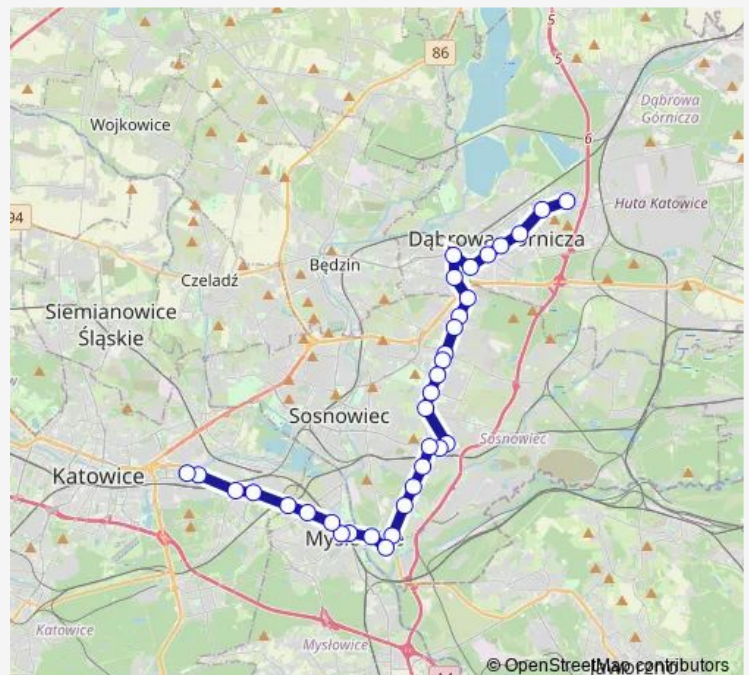

Zagórze Osiedle

Route schedule

Zawodzie Centrum Przesiadkowe — Gołonóg Zajezdnia

Monday 08:57-23:04

Tuesday 08:57-23:04

Wednesday 08:57-23:04

Thursday 08:57-23:04

Friday 08:57-23:04

Saturday 22:21

Sunday 22:21

Route info

Direction: Zawodzie Centrum Przesiadkowe

Stops: 35

Trip Duration: 1 hour 3 min

Zagórze Centrum Przesiadkowe

Zagórze Mec

Zagórze Centrum

Zagórze Piękna

Zagórze Hala Sportowa

Dąbrowa Górnicza Liceum Żeromskiego

Dąbrowa Górnicza Centrum

Dąbrowa Górnicza Aleja Róż

Reden

Reden Komenda Policji

Gołonóg Manhattan

Gołonóg Aleja Piłsudskiego Szkoła

Gołonóg Osiedle Spisaka

Gołonóg Zajezdnia

Direction

Gołonóg Aleja Piłsudskiego — Zawodzie Centrum Przesiadkowe

34 stops

[Open route schedule](#)