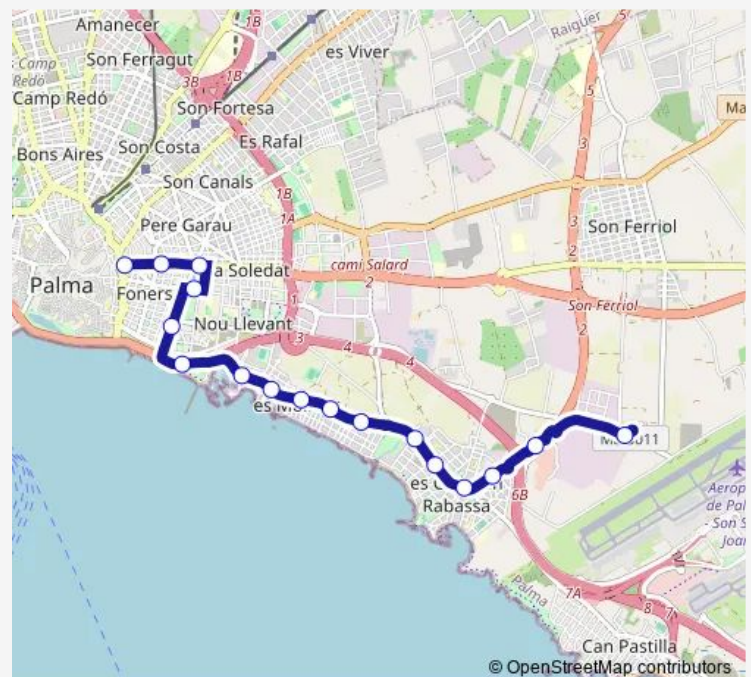

466-la Gruta

467-Ciutat Jardí

468-Cardenal Rossell - Torre d'en Pau

469-es Coll d'en Rabassa

673-Cardenal Rossell - Darwin

548-Fan - Mercapalma

618-Son Riera

Route schedule

813-Manacor - Àrea d'intercanvi Sindicat — 618-Son Riera

Monday 11:00

Tuesday 11:00

Wednesday 11:00

Thursday 11:00

Friday 11:00

Saturday 10:00

Sunday 10:00

Route info

Direction: 813-Manacor - Àrea d'intercanvi Sindicat

Stops: 17

Trip Duration: 0 hour 30 min

18 — Son Riera - Sindicat

Direction

618-Son Riera — 813-Manacor - Àrea d'intercanvi Sindicat

17 stops

Friday 11:30

Saturday 09:30

Sunday 09:30

Route info

Direction: 618-Son Riera

Stops: 17

Trip Duration: 0 hour 35 min

18 Bus time schedules and route maps are available in an offline PDF at busmaps.com. Use the busmaps.com website to see live bus times, train schedule or subway schedule, and step-by-step directions for all public transit in Palma