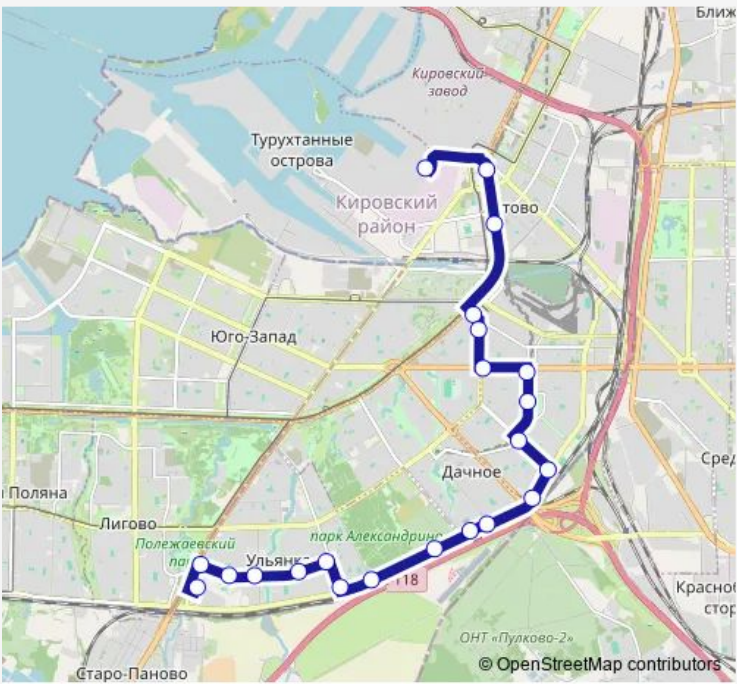

Route schedule
 а.с. пр. Маршала Жукова, Посадки И Высадки Нет —
 Завод Северная Верфь

Monday	05:30-22:50
Tuesday	05:30-22:50
Wednesday	05:30-22:50
Thursday	05:30-22:50
Friday	05:30-22:50
Saturday	—
Sunday	—

Route info

Direction: а.с. пр. Маршала Жукова, Посадки И Высадки Нет

Stops: 25

Trip Duration: 0 hour 34 min

18 — ул. Стойкости - Автобусная Станция Кировский Завод **BusMaps**

ул. Зенитчиков

Комсомольская площадь

Monday 06:04-23:24

Tuesday 06:04-23:24

Wednesday 06:04-23:24

Thursday 06:04-23:24

Friday 06:04-23:24

Saturday —

Sunday —

Route info

Direction: Завод Северная Верфь

Stops: 22

Trip Duration: 0 hour 40 min

18 Bus time schedules and route maps are available in an offline PDF at busmaps.com. Use the busmaps.com website to see live bus times, train schedule or subway schedule, and step-by-step directions for all public transit in Saint Petersburg