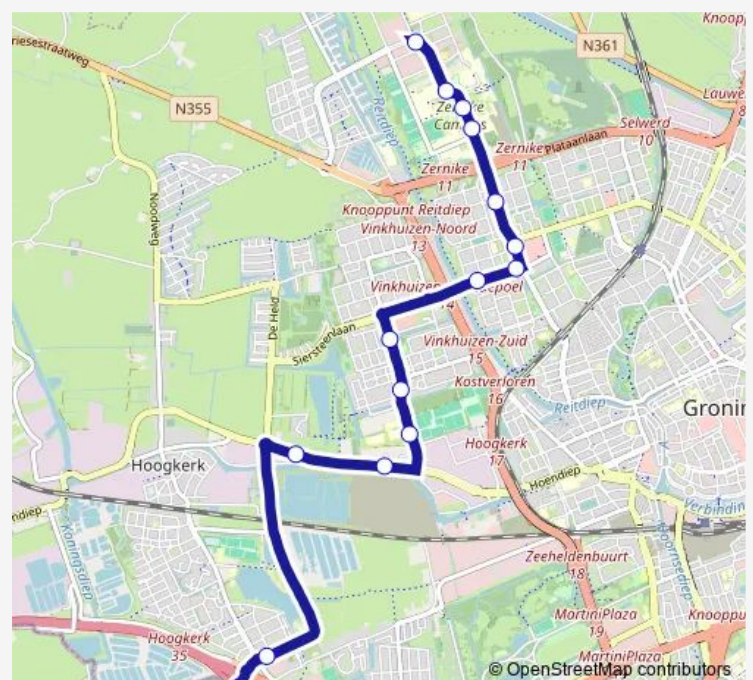

Route schedule

Groningen, P+R Hoogkerk (Perron A) — Groningen, Zernike Noord (Perron D)

Monday 07:36-18:49

Tuesday 07:36-18:49

Wednesday 07:36-18:49

Thursday 07:36-18:49

Friday 07:36-18:49

Saturday —

Sunday —

Route info

Direction: Groningen, P+R Hoogkerk (Perron A)

Stops: 17

Trip Duration: 0 hour 18 min

18 — P+R Hoogkerk - Groningen Zernike

Direction

Groningen, Zernike Noord (Perron D) — Groningen, P+R Hoogkerk (Perron A)

15 stops

[Open route schedule](#)

Groningen, Zernike Noord (Perron D)

Groningen, Zernikeplein

Groningen, Nijenborgh

Groningen, Crematoriumlaan

Groningen, Kometenstraat

Groningen, De Trefkoel

Groningen, P+R Hoogkerk (Perron A)

Route schedule

Groningen, Zernike Noord (Perron D) — Groningen, P+R Hoogkerk (Perron A)

Monday 08:11-19:08

Tuesday 08:11-19:08

Wednesday 08:11-19:08

Thursday 08:11-19:08

Friday 08:11-19:08