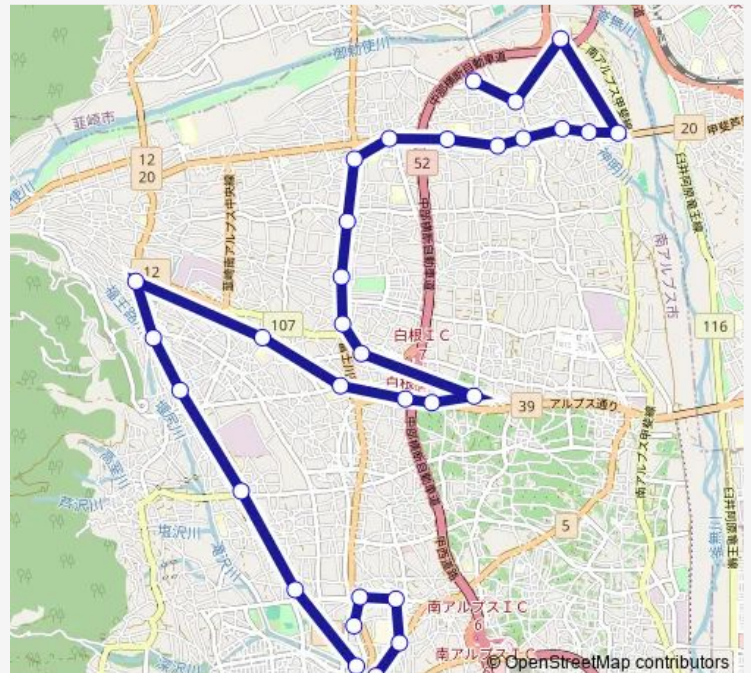

Bus 2号車:八田・白根線 (2・4・6・8便)
 八田・白根線 (2・4・6・8便) (2号車:南ぶすバス : 2-
 号車八田・白根線)

[Go to website](#)

Direction

市立美術館 (南アルプス市) — 樹園 (南アルプス市)

32 stops

[Open route schedule](#)

- 市立美術館 (南アルプス市)
- アルプスガーデン西 (南アルプス市)
- 南アルプス警察署南 (南アルプス市)
- 戸田町 (南アルプス市)
- 小笠原橋 (南アルプス市)
- 南アルプス市役所北 (南アルプス市)
- 桜橋北 (南アルプス市)
- スポーツ公園入口 (南アルプス市)
- 曲輪田原田 (南アルプス市)
- 曲輪田新田 (南アルプス市)
- Yショップ前 (南アルプス市)
- 飯野新田 (南アルプス市)
- J a 飯野支所 (南アルプス市)
- 白根支所 (南アルプス市)
- J a 在家塚支所 (南アルプス市)
- ビッグステージ南 (南アルプス市)
- 徳洲会病院 (南アルプス市)
- 白根 a コープ (南アルプス市)
- 飯野 (南アルプス市)
- 白根中央公園入口 (南アルプス市)

Route schedule

市立美術館 (南アルプス市) — 樹園 (南アルプス市)

Monday	08:55-18:00
Tuesday	08:55-18:00
Wednesday	08:55-18:00
Thursday	08:55-18:00
Friday	08:55-18:00
Saturday	08:55-18:00
Sunday	08:55-18:00

Route info

Direction: 市立美術館 (南アルプス市)

Stops: 32

Trip Duration: 0 hour 53 min

■ 2号車:八田・白根線 (2・4・6・8便) — 八田・白根線 (2・4・6・8便) (2号車:南ぶすバス : 2号車八田・...

百々 (南アルプス市)

六科 (南アルプス市)

六科下 (南アルプス市)

野牛島上 (南アルプス市)

八田支所北 (南アルプス市)

野牛島下 (南アルプス市)

野牛島東 (南アルプス市)

オキノ八田店 (南アルプス市)

信玄橋 (南アルプス市)

上高砂北 (南アルプス市)

野牛島北 (南アルプス市)

樹園 (南アルプス市)

2号車:八田・白根線 (2・4・6・8便) Bus time schedules and route maps are available in an offline PDF at busmaps.com. Use the busmaps.com website to see live bus times, train schedule or subway schedule, and step-by-step directions for all public transit in Minami-Alps