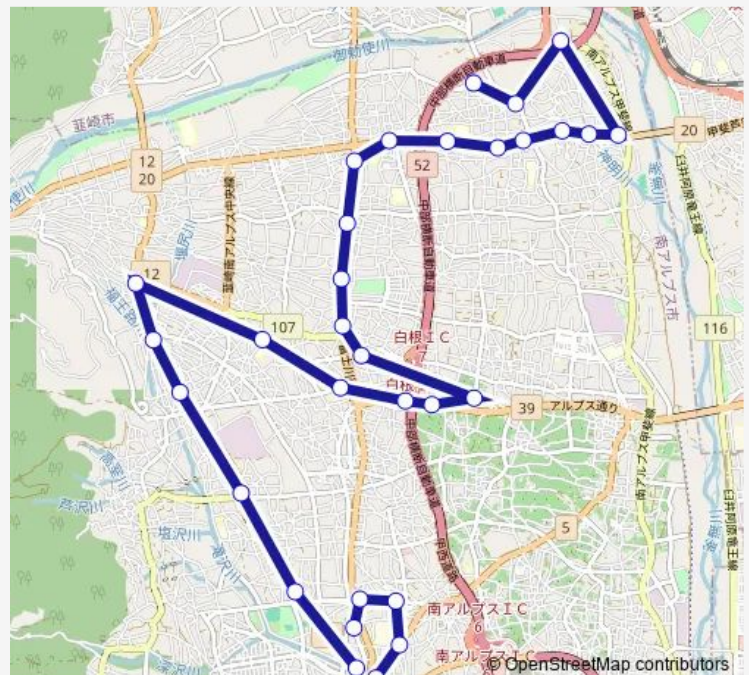

Bus 2号車:八田・白根線 (2・4・6・8便)
 八田・白根線 (2・4・6・8便) (2号車:南ぶすバス : 2-
 号車八田・白根線)

[Go to website](#)

Direction

市立美術館 (南アルプス市) — 樹園 (南アルプス市)

32 stops

[Open route schedule](#)

- 市立美術館 (南アルプス市)
- アルプスガーデン西 (南アルプス市)
- 南アルプス警察署南 (南アルプス市)
- 戸田町 (南アルプス市)
- 小笠原橋 (南アルプス市)
- 南アルプス市役所北 (南アルプス市)
- 桜橋北 (南アルプス市)
- スポーツ公園入口 (南アルプス市)
- 曲輪田原田 (南アルプス市)
- 曲輪田新田 (南アルプス市)
- Yショップ前 (南アルプス市)
- 飯野新田 (南アルプス市)
- J a 飯野支所 (南アルプス市)
- 白根支所 (南アルプス市)
- J a 在家塚支所 (南アルプス市)
- ビッグステージ南 (南アルプス市)
- 徳洲会病院 (南アルプス市)
- 白根 a コープ (南アルプス市)
- 飯野 (南アルプス市)
- 白根中央公園入口 (南アルプス市)

Route schedule

市立美術館 (南アルプス市) — 樹園 (南アルプス市)

Monday	08:55-18:00
Tuesday	08:55-18:00
Wednesday	08:55-18:00
Thursday	08:55-18:00
Friday	08:55-18:00
Saturday	08:55-18:00
Sunday	08:55-18:00

Route info

Direction: 市立美術館 (南アルプス市)

Stops: 32

Trip Duration: 0 hour 53 min

■ 2号車:八田・白根線 (2・4・6・8便) — 八田・白根線 (2・4・6・8便) (2号車:南ぶすバス : 2号車八田・...

百々 (南アルプス市)

六科 (南アルプス市)

六科下 (南アルプス市)

野牛島上 (南アルプス市)

八田支所北 (南アルプス市)

野牛島下 (南アルプス市)

野牛島東 (南アルプス市)

オキノ八田店 (南アルプス市)

信玄橋 (南アルプス市)

上高砂北 (南アルプス市)

野牛島北 (南アルプス市)

樹園 (南アルプス市)

2号車:八田・白根線 (2・4・6・8便) Bus time schedules and route maps are available in an offline PDF at busmaps.com. Use the busmaps.com website to see live bus times, train schedule or subway schedule, and step-by-step directions for all public transit in Minami-Alps