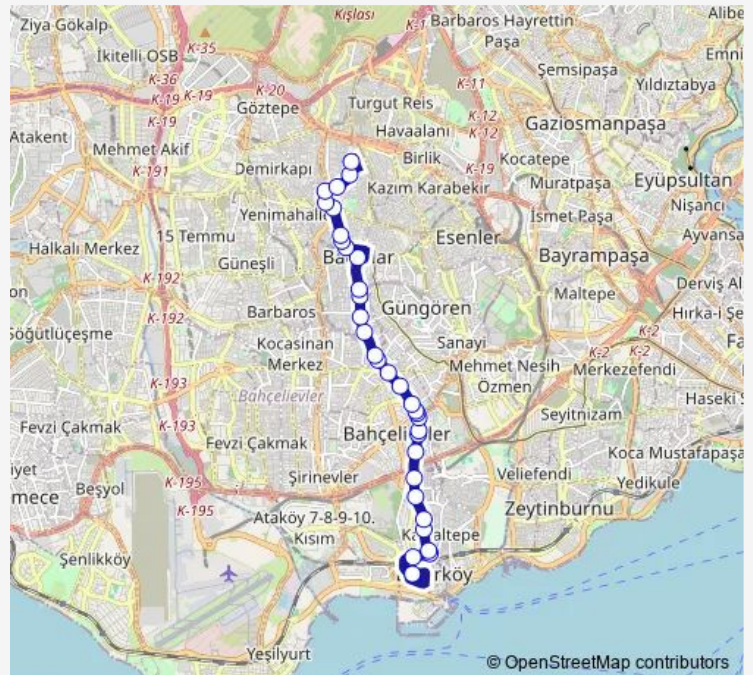

Thursday 05:50

Friday 05:50

Saturday 05:50

Sunday 05:50

Route info

Direction: Sporcu Sk.

Stops: 33

Trip Duration: 0 hour 29 min

BAKIRKÖY – BAĞCILAR – KEMALPAŞA GÜZERGAHI-2 — Bakirköy - Bağcılar - Kemalpaşa MH. - Şirinevler

BusMaps

Esenyol

Minibüs Durađı

BAĐCILAR MERKEZ CAMİİ

Birlik Caddesi

ÇEŞME

Çeşme

Yavuzselim Mahallesi

Bađcılar Çiftlik

20. Cad.

20. Cad.

20. Cad.

8/24 Sk.

Direction

8/24 Sk. — Sporcu Sk.

Stops: 33

Trip Duration: 0 hour 28 min

İncirli

İncirli

DİKİLİTAŞ

Klinik

Şekerevler

YÜCETARLA