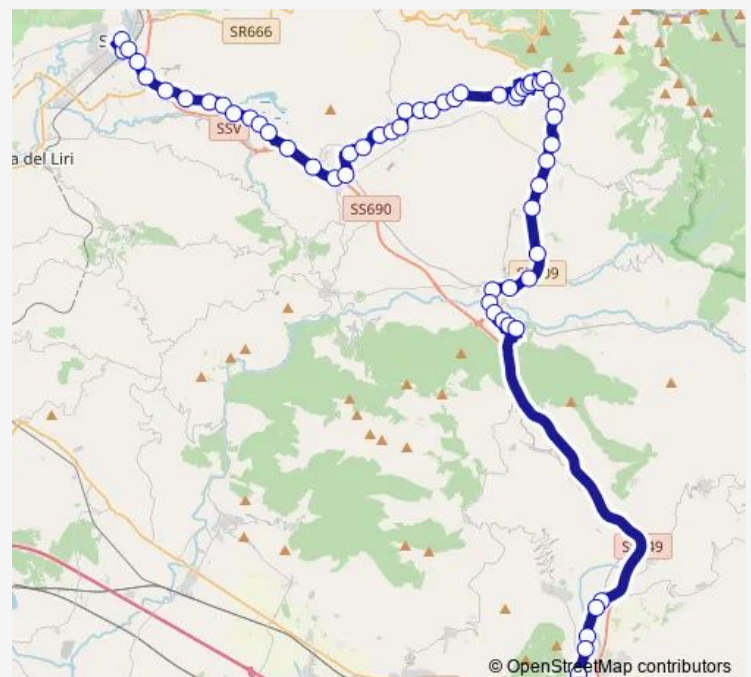

### Route schedule

Sora | Stazione FS # f5890 — Cassino | Viale Garigliano  
Via Volturno # f4412

Monday	08:05
Tuesday	08:05
Wednesday	08:05
Thursday	08:05
Friday	08:05
Saturday	08:00
Sunday	—

### Route info

Direction: Sora | Stazione FS # f5890

Stops: 61

Trip Duration: 1 hour 24 min

Sora - Cassino # Ar605a

BusMaps

ALVITO | Piazza Umberto I # f7507

ALVITO | Via Fontanelle Via Europa # f7508